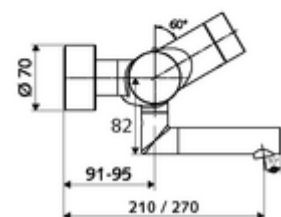

Artikelnummer: 00 210 06 99

Opbouw-wastafelkraan VITUS VW-C-T Mengwater, ThermoProtect thermostaat

Activering via CVD-touch-elektronica met automatisch sluitproces. Batterijvoeding. Met geïntegreerde SWS-bus-extender RLAN BE-F VITUS voor de koppeling met het watermanagementsysteem SWS.

Leveringsomvang

- Elektronische zelfsluitende opbouw-wastafelkraan
  - SWS Bus-extender RLAN BE-F VITUS
  - Thermostaat volgens EN 1111, ont-/vergrendelbare temperatuurblokkering 38 °C, bescherming tegen verbranding bij uitval van koudwatertoevoer
  - Magneetventiel 6 V met voorfilter
  - Batterijvak 6 V (geïntegreerd)
  - Draaibare uitloop (vergrendelbaar) met straalregelaar
  - CVD-touch-elektronica, programmeerbaar, spat- en spuitwaterdicht IP65
  - 2 terugslagkleppen (EN 1717: EB)
- 4x AA alkalinebatterijen 1,5 V
- 2 S-aansluitingen en rozetten (met diepte-instelling)

Technische gegevens

- Instelmogelijkheden via SWS/SSC
  - Bedieningskracht (licht / gemiddeld / hard)
  - Manuele programmering (uit / aan)
  - Max. looptijd (1 - 950 s)
  - Stagnatiespoeling (uit/1 - 1000 s, om de 1 - 250 uur na laatste spoeling/om de 1 - 250 uur)
  - Blokkeertijd bediening (uit / 1 - 255 s, time-out 1 - 2000 min)
- Instelmogelijkheden via manuele programmering
  - Max. looptijd (4 - 120 s, 10 programmaniveaus)
  - Stagnatiespoeling (uit/20 s, om de 24 uur)
- S_Durchfluss: max. 5 l/min drukonafhankelijk
- Werkdruk: 1,0 - 5,0 bar
- Max. rustdruk: 8 bar
- Max. werkingstemperatuur: 70 °C (80 °C voor thermische desinfectie)
- Aansluiting: 2x DN 15 G 1/2 M
- Werkstof: Uitloop Messing conform de Duitse drinkwaterverordening, Behuizing Messing conform de Duitse drinkwaterverordening
- Oppervlak: Chrom
- Afstand tot het midden van de straalregelaar: 330 mm
- Certificaten: Belgaqua

Leveringsgegevens

- Gewicht: 5,57 kg/Stuks
- Verpakkingseenheid: 1

Noodzakelijke gerelateerde items

SWS Server

Artikelnr.: 00 500 00 99