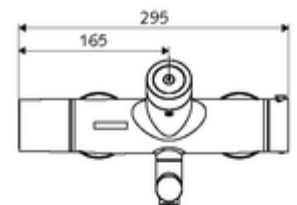

Artikelnummer: 00 210 06 99

Opbouw-wastafelkraan VITUS VW-C-T Mengwater, ThermoProtect thermostaat

Activering via CVD-touch-elektronica met automatisch sluitproces. Batterijvoeding. Met geïntegreerde SWS-bus-extender RLAN BE-F VITUS voor de koppeling met het watermanagementsysteem SWS.

Leveringsomvang

- Elektronische zelfsluitende opbouw-wastafelkraan
  - SWS Bus-extender RLAN BE-F VITUS
  - Thermostaat volgens EN 1111, ont-/vergrendelbare temperatuurblokkering 38 °C, bescherming tegen verbranding bij uitval van koudwatertoevoer
  - Magneetventiel 6 V met voorfilter
  - Batterijvak 6 V (geïntegreerd)
  - Draaibare uitloop (vergrendelbaar) met straalregelaar
  - CVD-touch-elektronica, programmeerbaar, spat- en spuitwaterdicht IP65
  - 2 terugslagkleppen (EN 1717: EB)
- 4x AA alkalinebatterijen 1,5 V
- 2 S-aansluitingen en rozetten (met diepte-instelling)

Technische gegevens

- Instelmogelijkheden via SWS/SSC
  - Bedieningskracht (licht / gemiddeld / hard)
  - Manuele programmering (uit / aan)
  - Max. looptijd (1 - 950 s)
  - Stagnatiespoeling (uit/1 - 1000 s, om de 1 - 250 uur na laatste spoeling/om de 1 - 250 uur)
  - Blokkeertijd bediening (uit / 1 - 255 s, time-out 1 - 2000 min)
- Instelmogelijkheden via manuele programmering
  - Max. looptijd (4 - 120 s, 10 programmaniveaus)
  - Stagnatiespoeling (uit/20 s, om de 24 uur)
- S_Durchfluss: max. 5 l/min drukonafhankelijk
- Werkdruk: 1,0 - 5,0 bar
- Max. rustdruk: 8 bar
- Max. werkingstemperatuur: 70 °C (80 °C voor thermische desinfectie)
- Aansluiting: 2x DN 15 G 1/2 M
- Werkstof: Uitloop Messing conform de Duitse drinkwaterverordening, Behuizing Messing conform de Duitse drinkwaterverordening
- Oppervlak: Chrom
- Afstand tot het midden van de straalregelaar: 330 mm
- Certificaten: Belgaqua

Leveringsgegevens

- Gewicht: 5,57 kg/Stuks
- Verpakkingseenheid: 1

Noodzakelijke gerelateerde items

SWS Server

Artikelnr.: 00 500 00 99