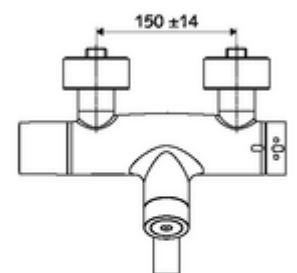

Artikelnummer: 00 210 06 99

Opbouw-wastafelkraan VITUS VW-C-T Mengwater, ThermoProtect thermostaat

Activering via CVD-touch-elektronica met automatisch sluitproces. Batterijvoeding. Met geïntegreerde SWS-bus-extender RLAN BE-F VITUS voor de koppeling met het watermanagementsysteem SWS.

Leveringsomvang

- Elektronische zelfsluitende opbouw-wastafelkraan
  - SWS Bus-extender RLAN BE-F VITUS
  - Thermostaat volgens EN 1111, ont-/vergrendelbare temperatuurblokkering 38 °C, bescherming tegen verbranding bij uitval van koudwatertoevoer
  - Magneetventiel 6 V met voorfilter
  - Batterijvak 6 V (geïntegreerd)
  - Draaibare uitloop (vergrendelbaar) met straalregelaar
  - CVD-touch-elektronica, programmeerbaar, spat- en spuitwaterdicht IP65
  - 2 terugslagkleppen (EN 1717: EB)
- 4x AA alkalinebatterijen 1,5 V
- 2 S-aansluitingen en rozetten (met diepte-instelling)

Technische gegevens

- Instelmogelijkheden via SWS/SSC
  - Bedieningskracht (licht / gemiddeld / hard)
  - Manuele programmering (uit / aan)
  - Max. looptijd (1 - 950 s)
  - Stagnatiespoeling (uit/1 - 1000 s, om de 1 - 250 uur na laatste spoeling/om de 1 - 250 uur)
  - Blokkeertijd bediening (uit / 1 - 255 s, time-out 1 - 2000 min)
- Instelmogelijkheden via manuele programmering
  - Max. looptijd (4 - 120 s, 10 programmaniveaus)
  - Stagnatiespoeling (uit/20 s, om de 24 uur)
- S_Durchfluss: max. 5 l/min drukonafhankelijk
- Werkdruk: 1,0 - 5,0 bar
- Max. rustdruk: 8 bar
- Max. werkingstemperatuur: 70 °C (80 °C voor thermische desinfectie)
- Aansluiting: 2x DN 15 G 1/2 M
- Werkstof: Uitloop Messing conform de Duitse drinkwaterverordening, Behuizing Messing conform de Duitse drinkwaterverordening
- Oppervlak: Chrom
- Afstand tot het midden van de straalregelaar: 330 mm
- Certificaten: Belgaqua

Leveringsgegevens

- Gewicht: 5,57 kg/Stuks
- Verpakkingseenheid: 1

Noodzakelijke gerelateerde items

SWS Server

Artikelnr.: 00 500 00 99