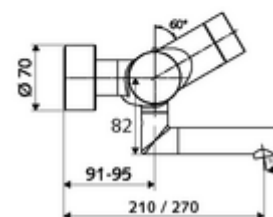

Artikelnummer: 00 209 06 99

Opbouw-wastafelkraan VITUS VW-C-T Mengwater, ThermoProtect thermostaat

Activering via CVD-touch-elektronica met automatisch sluitproces. Batterijvoeding. Met geïntegreerde SWS-bus-extender RLAN BE-F VITUS voor de koppeling met het watermanagementsysteem SWS.

Leveringsomvang

- Elektronische zelfsluitende opbouw-wastafelkraan
  - SWS Bus-extender RLAN BE-F VITUS
  - Thermostaat volgens EN 1111, ont-/vergrendelbare temperatuurblokkering 38 °C, bescherming tegen verbranding bij uitval van koudwatertoevoer
  - Magneetventiel 6 V met voorfilter
  - Batterijvak 6 V (geïntegreerd)
  - Draaibare uitloop (vergrendelbaar) met straalregelaar
  - CVD-touch-elektronica, programmeerbaar, spat- en spuitwaterdicht IP65
  - 2 terugslagkleppen (EN 1717: EB)
- 4x AA alkalinebatterijen 1,5 V
- 2 S-aansluitingen en rozetten (met diepte-instelling)

Technische gegevens

- Instelmogelijkheden via SWS/SSC
  - Bedieningskracht (licht / gemiddeld / hard)
  - Manuele programmering (uit / aan)
  - Max. looptijd (1 - 950 s)
  - Stagnatiespoeling (uit/1 - 1000 s, om de 1 - 250 uur na laatste spoeling/om de 1 - 250 uur)
  - Blokkeertijd bediening (uit / 1 - 255 s, time-out 1 - 2000 min)
- Instelmogelijkheden via manuele programmering
  - Max. looptijd (4 - 120 s, 10 programmaniveaus)
  - Stagnatiespoeling (uit/20 s, om de 24 uur)
- S_Durchfluss: max. 5 l/min drukonafhankelijk
- Werkdruk: 1,0 - 5,0 bar
- Max. rustdruk: 8 bar
- Max. werkingstemperatuur: 70 °C (80 °C voor thermische desinfectie)
- Aansluiting: 2x DN 15 G 1/2 M
- Werkstof: Uitloop Messing conform de Duitse drinkwaterverordening, Behuizing Messing conform de Duitse drinkwaterverordening
- Oppervlak: Chrom
- Afstand tot het midden van de straalregelaar: 270 mm
- Certificaten: PA-IX 28575/IO, Belgaqua
- Geluidsklasse: I
- Debietsklasse: O

Leveringsgegevens

- Gewicht: 5,39 kg/Stuks
- Verpakkingseenheid: 1

Noodzakelijke gerelateerde items

SWS Server

Artikelnr.: 00 500 00 99