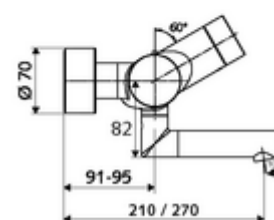

Artikelnummer: 00 209 06 99

Opbouw-wastafelkraan VITUS VW-C-T Mengwater, ThermoProtect thermostaat

Activering via CVD-touch-elektronica met automatisch sluitproces. Batterijvoeding. Met geïntegreerde SWS-bus-extender RLAN BE-F VITUS voor de koppeling met het watermanagementsysteem SWS.

Leveringsomvang

- Elektronische zelfsluitende opbouw-wastafelkraan
  - SWS Bus-extender RLAN BE-F VITUS
  - Thermostaat volgens EN 1111, ont-/vergrendelbare temperatuurblokkering 38 °C, bescherming tegen verbranding bij uitval van koudwatertoevoer
  - Magneetventiel 6 V met voorfilter
  - Batterijvak 6 V (geïntegreerd)
  - Draaibare uitloop (vergrendelbaar) met straalregelaar
  - CVD-touch-elektronica, programmeerbaar, spat- en spuitwaterdicht IP65
  - 2 terugslagkleppen (EN 1717: EB)
- 4x AA alkalinebatterijen 1,5 V
- 2 S-aansluitingen en rozetten (met diepte-instelling)

Technische gegevens

- Instelmogelijkheden via SWS/SSC
  - Bedieningskracht (licht / gemiddeld / hard)
  - Manuele programmering (uit / aan)
  - Max. looptijd (1 - 950 s)
  - Stagnatiespoeling (uit/1 - 1000 s, om de 1 - 250 uur na laatste spoeling/om de 1 - 250 uur)
  - Blokkeertijd bediening (uit / 1 - 255 s, time-out 1 - 2000 min)
- Instelmogelijkheden via manuele programmering
  - Max. looptijd (4 - 120 s, 10 programmaniveaus)
  - Stagnatiespoeling (uit/20 s, om de 24 uur)
- S_Durchfluss: max. 5 l/min drukonafhankelijk
- Werkdruk: 1,0 - 5,0 bar
- Max. rustdruk: 8 bar
- Max. werkingstemperatuur: 70 °C (80 °C voor thermische desinfectie)
- Aansluiting: 2x DN 15 G 1/2 M
- Werkstof: Uitloop Messing conform de Duitse drinkwaterverordening, Behuizing Messing conform de Duitse drinkwaterverordening
- Oppervlak: Chrom
- Afstand tot het midden van de straalregelaar: 270 mm
- Certificaten: PA-IX 28575/IO, Belgaqua
- Geluidsklasse: I
- Debietsklasse: O

Leveringsgegevens

- Gewicht: 5,39 kg/Stuks
- Verpakkingseenheid: 1

Noodzakelijke gerelateerde items

SWS Server

Artikelnr.: 00 500 00 99