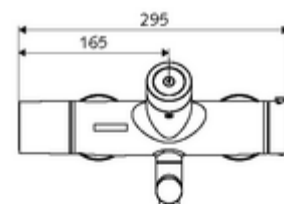

Artikelnummer: 00 209 06 99

Opbouw-wastafelkraan VITUS VW-C-T Mengwater, ThermoProtect thermostaat

Activering via CVD-touch-elektronica met automatisch sluitproces. Batterijvoeding. Met geïntegreerde SWS-bus-extender RLAN BE-F VITUS voor de koppeling met het watermanagementsysteem SWS.

Leveringsomvang

- Elektronische zelfsluitende opbouw-wastafelkraan
  - SWS Bus-extender RLAN BE-F VITUS
  - Thermostaat volgens EN 1111, ont-/vergrendelbare temperatuurblokkering 38 °C, bescherming tegen verbranding bij uitval van koudwatertoevoer
  - Magneetventiel 6 V met voorfilter
  - Batterijvak 6 V (geïntegreerd)
  - Draaibare uitloop (vergrendelbaar) met straalregelaar
  - CVD-touch-elektronica, programmeerbaar, spat- en spuitwaterdicht IP65
  - 2 terugslagkleppen (EN 1717: EB)
- 4x AA alkalinebatterijen 1,5 V
- 2 S-aansluitingen en rozetten (met diepte-instelling)

Technische gegevens

- Instelmogelijkheden via SWS/SSC
  - Bedieningskracht (licht / gemiddeld / hard)
  - Manuele programmering (uit / aan)
  - Max. looptijd (1 - 950 s)
  - Stagnatiespoeling (uit/1 - 1000 s, om de 1 - 250 uur na laatste spoeling/om de 1 - 250 uur)
  - Blokkeertijd bediening (uit / 1 - 255 s, time-out 1 - 2000 min)
- Instelmogelijkheden via manuele programmering
  - Max. looptijd (4 - 120 s, 10 programmaniveaus)
  - Stagnatiespoeling (uit/20 s, om de 24 uur)
- S_Durchfluss: max. 5 l/min drukonafhankelijk
- Werkdruk: 1,0 - 5,0 bar
- Max. rustdruk: 8 bar
- Max. werkingstemperatuur: 70 °C (80 °C voor thermische desinfectie)
- Aansluiting: 2x DN 15 G 1/2 M
- Werkstof: Uitloop Messing conform de Duitse drinkwaterverordening, Behuizing Messing conform de Duitse drinkwaterverordening
- Oppervlak: Chrom
- Afstand tot het midden van de straalregelaar: 270 mm
- Certificaten: PA-IX 28575/IO, Belgaqua
- Geluidsklasse: I
- Debietsklasse: O

Leveringsgegevens

- Gewicht: 5,39 kg/Stuks
- Verpakkingseenheid: 1

Noodzakelijke gerelateerde items

SWS Server

Artikelnr.: 00 500 00 99