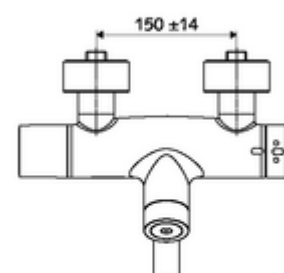

Artikelnummer: 00 209 06 99

Opbouw-wastafelkraan VITUS VW-C-T Mengwater, ThermoProtect thermostaat

Activering via CVD-touch-elektronica met automatisch sluitproces. Batterijvoeding. Met geïntegreerde SWS-bus-extender RLAN BE-F VITUS voor de koppeling met het watermanagementsysteem SWS.

Technische gegevens

- Instelmogelijkheden via SWS/SSC
 - Bedieningskracht (licht / gemiddeld / hard)
 - Manuele programmering (uit / aan)
 - Max. looptijd (1 - 950 s)
 - Stagnatiespoeling (uit/1 - 1000 s, om de 1 - 250 uur na laatste spoeling/om de 1 - 250 uur)
 - Blokkeertijd bediening (uit / 1 - 255 s, time-out 1 - 2000 min)
- Instelmogelijkheden via manuele programmering
 - Max. looptijd (4 - 120 s, 10 programmaniveaus)
 - Stagnatiespoeling (uit/20 s, om de 24 uur)
- S_Durchfluss: max. 5 l/min drukonafhankelijk
- Werkdruk: 1,0 - 5,0 bar
- Max. rustdruk: 8 bar
- Max. werkingstemperatuur: 70 °C (80 °C voor thermische desinfectie)
- Aansluiting: 2x DN 15 G 1/2 M
- Werkstof: Uitloop Messing conform de Duitse drinkwaterverordening, Behuizing Messing conform de Duitse drinkwaterverordening
- Oppervlak: Chrom
- Afstand tot het midden van de straalregelaar: 270 mm
- Certificaten: PA-IX 28575/IO, Belgaqua
- Geluidsklasse: I
- Debietsklasse: O

Leveringsgegevens

- Gewicht: 5,39 kg/Stuks
- Verpakkingseenheid: 1

Noodzakelijke gerelateerde items

SWS Server

Artikelnr.: 00 500 00 99

Aanbevolen gerelateerde artikelen

S-bochtenset met afsluitkraan	Artikelnr.: 23 775 00 99	
Wastafelafvoerplug OPEN	Artikelnr.: 02 002 06 99	of
Wastafelafvoerplug PUSH OPEN	Artikelnr.: 02 000 06 99	of