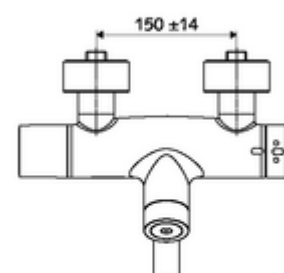

Artikelnummer: 00 208 06 99

Opbouw-wastafelkraan VITUS VW-C-T Mengwater, ThermoProtect thermostaat

Activering via CVD-touch-elektronica met automatisch sluitproces. Batterijvoeding. Met geïntegreerde SWS-bus-extender RLAN BE-F VITUS voor de koppeling met het watermanagementsysteem SWS.

Technische gegevens

- Instelmogelijkheden via SWS/SSC
 - Bedieningskracht (licht / gemiddeld / hard)
 - Manuele programmering (uit / aan)
 - Max. looptijd (1 - 950 s)
 - Stagnatiespoeling (uit/1 - 1000 s, om de 1 - 250 uur na laatste spoeling/om de 1 - 250 uur)
 - Blokkeertijd bediening (uit / 1 - 255 s, time-out 1 - 2000 min)
- Instelmogelijkheden via manuele programmering
 - Max. looptijd (4 - 120 s, 10 programmaniveaus)
 - Stagnatiespoeling (uit/20 s, om de 24 uur)
- S_Durchfluss: max. 5 l/min drukonafhankelijk
- Werkdruk: 1,0 - 5,0 bar
- Max. rustdruk: 8 bar
- Max. werkingstemperatuur: 70 °C (80 °C voor thermische desinfectie)
- Aansluiting: 2x DN 15 G 1/2 M
- Werkstof: Uitloop Messing conform de Duitse drinkwaterverordening, Behuizing Messing conform de Duitse drinkwaterverordening
- Oppervlak: Chrom
- Afstand tot het midden van de straalregelaar: 210 mm
- Certificaten: PA-IX 28575/IO, Belgaqua
- Geluidsklasse: I
- Debietsklasse: O

Leveringsgegevens

- Gewicht: 5,20 kg/Stuks
- Verpakkingseenheid: 1

Noodzakelijke gerelateerde items

SWS Server

Artikelnr.: 00 500 00 99

Aanbevolen gerelateerde artikelen

S-bochtenset met afsluitkraan	Artikelnr.: 23 775 00 99	
Wastafelafvoerplug OPEN	Artikelnr.: 02 002 06 99	of
Wastafelafvoerplug PUSH OPEN	Artikelnr.: 02 000 06 99	of