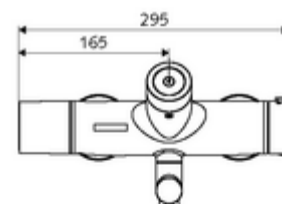

Artikelnummer: 00 208 06 99

Opbouw-wastafelkraan VITUS VW-C-T Mengwater, ThermoProtect thermostaat

Activering via CVD-touch-elektronica met automatisch sluitproces. Batterijvoeding. Met geïntegreerde SWS-bus-extender RLAN BE-F VITUS voor de koppeling met het watermanagementsysteem SWS.

Leveringsomvang

- Elektronische zelfsluitende opbouw-wastafelkraan
  - SWS Bus-extender RLAN BE-F VITUS
  - Thermostaat volgens EN 1111, ont-/vergrendelbare temperatuurblokkering 38 °C, bescherming tegen verbranding bij uitval van koudwatertoevoer
  - Magneetventiel 6 V met voorfilter
  - Batterijvak 6 V (geïntegreerd)
  - Draaibare uitloop (vergrendelbaar) met straalregelaar
  - CVD-touch-elektronica, programmeerbaar, spat- en spuitwaterdicht IP65
  - 2 terugslagkleppen (EN 1717: EB)
- 4x AA alkalinebatterijen 1,5 V
- 2 S-aansluitingen en rozetten (met diepte-instelling)

Technische gegevens

- Instelmogelijkheden via SWS/SSC
  - Bedieningskracht (licht / gemiddeld / hard)
  - Manuele programmering (uit / aan)
  - Max. looptijd (1 - 950 s)
  - Stagnatiespoeling (uit/1 - 1000 s, om de 1 - 250 uur na laatste spoeling/om de 1 - 250 uur)
  - Blokkeertijd bediening (uit / 1 - 255 s, time-out 1 - 2000 min)
- Instelmogelijkheden via manuele programmering
  - Max. looptijd (4 - 120 s, 10 programmaniveaus)
  - Stagnatiespoeling (uit/20 s, om de 24 uur)
- S_Durchfluss: max. 5 l/min drukonafhankelijk
- Werkdruk: 1,0 - 5,0 bar
- Max. rustdruk: 8 bar
- Max. werkingstemperatuur: 70 °C (80 °C voor thermische desinfectie)
- Aansluiting: 2x DN 15 G 1/2 M
- Werkstof: Uitloop Messing conform de Duitse drinkwaterverordening, Behuizing Messing conform de Duitse drinkwaterverordening
- Oppervlak: Chrom
- Afstand tot het midden van de straalregelaar: 210 mm
- Certificaten: PA-IX 28575/IO, Belgaqua
- Geluidsklasse: I
- Debietsklasse: O

Leveringsgegevens

- Gewicht: 5,20 kg/Stuks
- Verpakkingseenheid: 1

Noodzakelijke gerelateerde items

SWS Server

Artikelnr.: 00 500 00 99