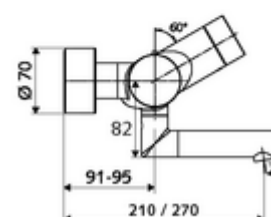

Artikelnummer: 00 208 06 99

Opbouw-wastafelkraan VITUS VW-C-T Mengwater, ThermoProtect thermostaat

Activering via CVD-touch-elektronica met automatisch sluitproces. Batterijvoeding. Met geïntegreerde SWS-bus-extender RLAN BE-F VITUS voor de koppeling met het watermanagementsysteem SWS.

Leveringsomvang

- Elektronische zelfsluitende opbouw-wastafelkraan
  - SWS Bus-extender RLAN BE-F VITUS
  - Thermostaat volgens EN 1111, ont-/vergrendelbare temperatuurblokkering 38 °C, bescherming tegen verbranding bij uitval van koudwatertoevoer
  - Magneetventiel 6 V met voorfilter
  - Batterijvak 6 V (geïntegreerd)
  - Draaibare uitloop (vergrendelbaar) met straalregelaar
  - CVD-touch-elektronica, programmeerbaar, spat- en spuitwaterdicht IP65
  - 2 terugslagkleppen (EN 1717: EB)
- 4x AA alkalinebatterijen 1,5 V
- 2 S-aansluitingen en rozetten (met diepte-instelling)

Technische gegevens

- Instelmogelijkheden via SWS/SSC
  - Bedieningskracht (licht / gemiddeld / hard)
  - Manuele programmering (uit / aan)
  - Max. looptijd (1 - 950 s)
  - Stagnatiespoeling (uit/1 - 1000 s, om de 1 - 250 uur na laatste spoeling/om de 1 - 250 uur)
  - Blokkeertijd bediening (uit / 1 - 255 s, time-out 1 - 2000 min)
- Instelmogelijkheden via manuele programmering
  - Max. looptijd (4 - 120 s, 10 programmaniveaus)
  - Stagnatiespoeling (uit/20 s, om de 24 uur)
- S_Durchfluss: max. 5 l/min drukonafhankelijk
- Werkdruk: 1,0 - 5,0 bar
- Max. rustdruk: 8 bar
- Max. werkingstemperatuur: 70 °C (80 °C voor thermische desinfectie)
- Aansluiting: 2x DN 15 G 1/2 M
- Werkstof: Uitloop Messing conform de Duitse drinkwaterverordening, Behuizing Messing conform de Duitse drinkwaterverordening
- Oppervlak: Chrom
- Afstand tot het midden van de straalregelaar: 210 mm
- Certificaten: PA-IX 28575/IO, Belgaqua
- Geluidsklasse: I
- Debietsklasse: O

Leveringsgegevens

- Gewicht: 5,20 kg/Stuks
- Verpakkingseenheid: 1

Noodzakelijke gerelateerde items

SWS Server

Artikelnr.: 00 500 00 99