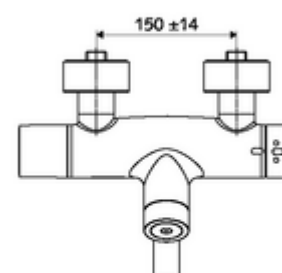

Artikelnummer: 00 208 06 99

Opbouw-wastafelkraan VITUS VW-C-T Mengwater, ThermoProtect thermostaat

Activering via CVD-touch-elektronica met automatisch sluitproces. Batterijvoeding. Met geïntegreerde SWS-bus-extender RLAN BE-F VITUS voor de koppeling met het watermanagementsysteem SWS.

Technische gegevens

- Instelmogelijkheden via SWS/SSC
 - Bedieningskracht (licht / gemiddeld / hard)
 - Manuele programmering (uit / aan)
 - Max. looptijd (1 - 950 s)
 - Stagnatiespoeling (uit/1 - 1000 s, om de 1 - 250 uur na laatste spoeling/om de 1 - 250 uur)
 - Blokkeertijd bediening (uit / 1 - 255 s, time-out 1 - 2000 min)
- Instelmogelijkheden via manuele programmering
 - Max. looptijd (4 - 120 s, 10 programmaniveaus)
 - Stagnatiespoeling (uit/20 s, om de 24 uur)
- S_Durchfluss: max. 5 l/min drukonafhankelijk
- Werkdruk: 1,0 - 5,0 bar
- Max. rustdruk: 8 bar
- Max. werkingstemperatuur: 70 °C (80 °C voor thermische desinfectie)
- Aansluiting: 2x DN 15 G 1/2 M
- Werkstof: Uitloop Messing conform de Duitse drinkwaterverordening, Behuizing Messing conform de Duitse drinkwaterverordening
- Oppervlak: Chrom
- Afstand tot het midden van de straalregelaar: 210 mm
- Certificaten: PA-IX 28575/IO, Belgaqua
- Geluidsklasse: I
- Debietsklasse: O

Leveringsgegevens

- Gewicht: 5,20 kg/Stuks
- Verpakkingseenheid: 1

Noodzakelijke gerelateerde items

SWS Server

Artikelnr.: 00 500 00 99

Aanbevolen gerelateerde artikelen

S-bochtenset met afsluitkraan	Artikelnr.: 23 775 00 99	
Wastafelafvoerplug OPEN	Artikelnr.: 02 002 06 99	of
Wastafelafvoerplug PUSH OPEN	Artikelnr.: 02 000 06 99	of