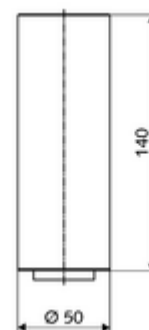

Artikelnummer: 01 271 06 99

Kraanverhoogstuk CELIS E

Voor wastafelkranen CELIS E in combinatie met opbouw wastafels.

Leveringsomvang

- Kraanverhoogstuk 140 mm
- Instelbare straalregelaar, debiet 5 l/m bij werkdruk 3 bar
- 2 flexibele aansluitslangen Clean-Fix S G 3/8 V x 3/8 M x 150 mm
- Verlengde draadstang 225 mm

Technische gegevens

- Oppervlak: Chroom

Leveringsgegevens

- Gewicht: 0,73 kg/Stuks
- Verpakkingseenheid: 1

Aanbevolen gerelateerde artikelen

Verlengkabel 1,5 m

Artikelnr.: 51 010 00 99

Gecombineerd met