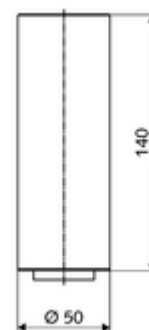

Artikelnummer: 01 271 06 99

Voor wastafelkranen CELIS E in combinatie met opbouwastafels.

Leveringsomvang

- Kraanverhoogstuk 140 mm
- Instelbare straalregelaar, debiet 5 l/m bij werkdruk 3 bar
- 2 flexibele aansluitslangen Clean-Fix S G 3/8 V x 3/8 M x 150 mm
- Verlengde draadstang 225 mm

Technische gegevens

- Oppervlak: Chroom

Leveringsgegevens

- Gewicht: 0,73 kg/Stuks
- Verpakkingseenheid: 1

Aanbevolen gerelateerde artikelen

Verlengkabel 1,5 m

Artikelnr.: 51 010 00 99

Gecombineerd met