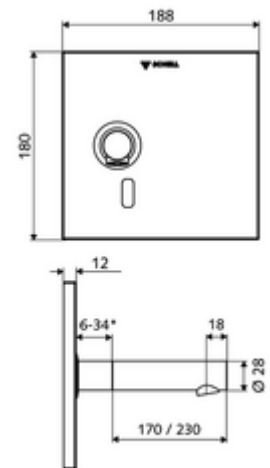

Artikelnummer: 01 939 06 99

Inbouw-wastafelkraan LINUS W-E-V Koud water/voorgemengd water

Voor Inbouw-Masterbox WBW-E-V. Infraroodsensor gestuurd. Batterijvoeding. Geschikt voor koppeling met SCHELL-watermanagementsysteem SWS. Te parametren via SCHELL Single Control SSC.

* In Abhängigkeit der SCHELL Unterputz-Masterbox

Leveringsomvang

- Frontplaat met infrarood-sensorvenster
- Montageframe met elektronica met infraroodsensor, programmeerbaar
- Batterijvak 6 V, beschermingsklasse IP 65
- 4x AA alkalinebatterijen 1,5 V
- Wanduitloop met straalregelaar (beveiligd tegen diefstal)
- Bevestigingsmateriaal

Technische gegevens

- Instelmogelijkheden via SWS/SSC
  - Sensorreikwijdte (kort / gemiddeld / lang)
  - Programmering via benaderingsreflectie (uit / aan)
  - Max. looptijd (1 - 360 s)
  - Nalooptijd (0,6 - 60 s)
  - Stagnatiespoeling (uit/5-600 s, om de 1 - 240 uur na laatste spoeling/om de 1 - 24 uur)
  - Continue spoeling voor thermische desinfectie, met bescherming tegen verbranding (uit/15 - 600 s)
  - Continue stroom (uit/15 - 600 s)
  - Energiespaarmodus (uit/1 - 254 uur na laatste gebruik)
  - Reinigingsstop (uit/60 - 360 s)
- Instelmogelijkheden via benaderingsrefeectie
  - Sensorreikwijdte (kort / gemiddeld / lang)
  - Stagnatiespoeling (uit/30 s, om de 24 uur na laatste spoeling/om de 24 uur)
  - Continue spoeling voor thermische desinfectie, met bescherming tegen verbranding (uit/300 s/120 s)
  - Reinigingsstop (uit/60 s)
- S_Durchfluss: max. 5 l/min drukonafhankelijk
- Werkdruk: 1,0 - 5,0 bar
- Max. rustdruk: 8 bar
- Max. werkingstemperatuur: 70 °C (80 °C voor thermische desinfectie)
- Werkstof: Uitloop Messing conform de Duitse drinkwaterverordening, Frontplaat Messing
- Oppervlak: Uitloop Chrom, Frontplaat Chrom
- Uitloop: L 230 mm
- Afmetingen frontplaat: B 188 mm x H 180 mm x D 12 mm

Leveringsgegevens

- Gewicht: 2,01 kg/Stuks
- Verpakkingseenheid: 1

Noodzakelijke gerelateerde items

Inbouw-Masterbox WBW-E-V

Artikelnr.: 01 947 00 99