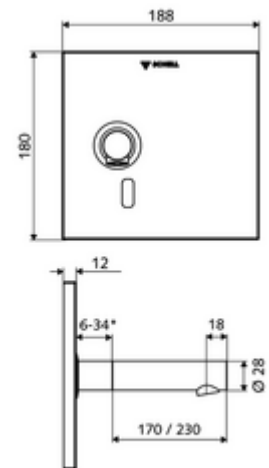

Artikelnummer: 01 937 06 99

Koud water/voorgemengd water

Voor Inbouw-Masterbox WBW-E-V. Infraroodsensor gestuurd. Batterijvoeding. Geschikt voor koppeling met SCHELL-watermanagementsysteem SWS. Te parametren via SCHELL Single Control SSC.

* In Abhängigkeit der SCHELL Unterputz-Masterbox

Leveringsomvang

- Frontplaat met infrarood-sensorvenster
- Montageframe met elektronica met infraroodsensor, programmeerbaar
- Batterijvak 6 V, beschermingsklasse IP 65
- 4x AA alkalinebatterijen 1,5 V
- Wanduitloop met straalregelaar (beveiligd tegen diefstal)
- Bevestigingsmateriaal

Technische gegevens

- Instelmogelijkheden via SWS/SSC
  - Sensorreikwijdte (kort / gemiddeld / lang)
  - Programmering via benaderingsreflectie (uit / aan)
  - Max. looptijd (1 - 360 s)
  - Nalooptijd (0,6 - 60 s)
  - Stagnatiespoeling (uit/5-600 s, om de 1 - 240 uur na laatste spoeling/om de 1 - 24 uur)
  - Continue spoeling voor thermische desinfectie, met bescherming tegen verbranding (uit/15 - 600 s)
  - Continue stroom (uit/15 - 600 s)
  - Energiespaarmodus (uit/1 - 254 uur na laatste gebruik)
  - Reinigingsstop (uit/60 - 360 s)
- Instelmogelijkheden via benaderingsreflectie
  - Sensorreikwijdte (kort / gemiddeld / lang)
  - Stagnatiespoeling (uit/30 s, om de 24 uur na laatste spoeling/om de 24 uur)
  - Continue spoeling voor thermische desinfectie, met bescherming tegen verbranding (uit/300 s/120 s)
  - Reinigingsstop (uit/60 s)
- Debiet: max. 5 l/min drakonafhankelijk
- Werkdruk: 1,0 - 5,0 bar
- Max. rustdruk: 8 bar
- Max. werkingstemperatuur: 70 °C (80 °C voor thermische desinfectie)
- Werkstof: Uitloop Messing conform de Duitse drinkwaterverordening, Frontplaat Messing
- Oppervlak: Uitloop Chrom, Frontplaat Chrom
- Uitloop: L 110 mm
- Afmetingen frontplaat: B 188 mm x H 180 mm x D 12 mm

Leveringsgegevens

- Gewicht: 1,66 kg/Stuks
- Verpakkingseenheid: 1

Noodzakelijke gerelateerde items

Inbouw-Masterbox WBW-E-V

Artikelnr.: 01 947 00 99