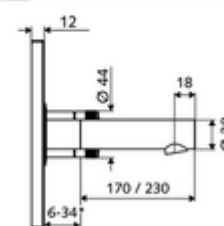

* In Abhängigkeit der SCHELL Unterputz-Masterbox

Leveringsomvang

- Frontplaat met infrarood-sensorvenster
 - Bedieningstoets mengwater met overschuifhuls
- Montageframe met elektronica met infraroodsensor, programmeerbaar
- Inbouw-transformator 9 VDC, 100 - 240 VAC, 50 - 60 Hz
- Wanduitloop met straalregelaar (beveiligd tegen diefstal)
- Bevestigingsmateriaal

Technische gegevens

- Instelmogelijkheden via SWS/SSC
 - Sensorreikwijdte (kort / gemiddeld / lang)
 - Programmering via benaderingsreflectie (uit / aan)
 - Max. looptijd (1 - 360 s)
 - Nalooptijd (0,6 - 60 s)
 - Stagnatiespoeling (uit/5-600 s, om de 1 - 240 uur na laatste spoeling/om de 1 - 24 uur)
 - Continue spoeling voor thermische desinfectie, met bescherming tegen verbranding (uit/15 - 600 s)
 - Continue stroom (uit/15 - 600 s)
 - Energiespaarmodus (uit/1 - 254 uur na laatste gebruik)
 - Reinigingsstop (uit/60 - 360 s)
- Instelmogelijkheden via benaderingsrefeectie
 - Sensorreikwijdte (kort / gemiddeld / lang)
 - Stagnatiespoeling (uit/30 s, om de 24 uur na laatste spoeling/om de 24 uur)
 - Continue spoeling voor thermische desinfectie, met bescherming tegen verbranding (uit/300 s/120 s)
 - Reinigingsstop (uit/60 s)
- S_Durchfluss: max. 5 l/min drukonafhankelijk
- Werkdruk: 1,0 - 5,0 bar
- Max. rustdruk: 8 bar
- Max. werkingstemperatuur: 70 °C (80 °C voor thermische desinfectie)
- Werkstof: Uitloop Messing conform de Duitse drinkwaterverordening, Bediening Messing, Frontplaat Roestvrij staal
- Oppervlak: Uitloop Chroom, Bediening Chroom, Frontplaat Roestvrij staal geborsteld
- Uitloop: L 230 mm
- Afmetingen frontplaat: B 188 mm x H 180 mm x D 12 mm

Leveringsgegevens

- Gewicht: 2,20 kg/Stuks
- Verpakkingseenheid: 1

Noodzakelijke gerelateerde items

Inbouw-Masterbox WBW-E-M

Artikelnr.: 01 946 00 99

Aanbevolen gerelateerde artikelen

SSC Bluetooth®-Module	Artikelnr.: 00 916 00 99	
Wastafelafvoerplug OPEN	Artikelnr.: 02 002 06 99	of
Wastafelafvoerplug PUSH OPEN	Artikelnr.: 02 000 06 99	of