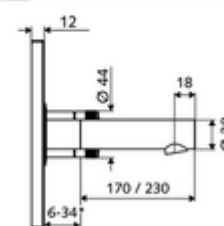

Artikelnummer: 01 933 28 99

Inbouw-wastafelkraan LINUS W-E-M Mengwater

Voor Inbouw-Masterbox WBW-E-M. Infraroodsensor gestuurd. Netvoeding. Geschikt voor koppeling met SCHELL-watermanagementsysteem SWS. Te parametreren via SCHELL Single Control SSC.

* In Abhängigkeit der SCHELL Unterputz-Masterbox

Leveringsomvang

- Frontplaat met infrarood-sensorvenster
  - Bedieningstoets mengwater met overschuifhuls
- Montageframe met elektronica met infraroodsensor, programmeerbaar
- Inbouw-transformator 9 VDC, 100 - 240 VAC, 50 - 60 Hz
- Wanduitloop met straalregelaar (beveiligd tegen diefstal)
- Bevestigingsmateriaal

Technische gegevens

- Instelmogelijkheden via SWS/SSC
  - Sensorreikwijdte (kort / gemiddeld / lang)
  - Programmering via benaderingsreflectie (uit / aan)
  - Max. looptijd (1 - 360 s)
  - Nalooptijd (0,6 - 60 s)
  - Stagnatiespoeling (uit/5-600 s, om de 1 - 240 uur na laatste spoeling/om de 1 - 24 uur)
  - Continue spoeling voor thermische desinfectie, met bescherming tegen verbranding (uit/15 - 600 s)
  - Continue stroom (uit/15 - 600 s)
  - Energiespaarmodus (uit/1 - 254 uur na laatste gebruik)
  - Reinigingsstop (uit/60 - 360 s)
- Instelmogelijkheden via benaderingsrefeectie
  - Sensorreikwijdte (kort / gemiddeld / lang)
  - Stagnatiespoeling (uit/30 s, om de 24 uur na laatste spoeling/om de 24 uur)
  - Continue spoeling voor thermische desinfectie, met bescherming tegen verbranding (uit/300 s/120 s)
  - Reinigingsstop (uit/60 s)
- S_Durchfluss: max. 5 l/min drukonafhankelijk
- Werkdruk: 1,0 - 5,0 bar
- Max. rustdruk: 8 bar
- Max. werkingstemperatuur: 70 °C (80 °C voor thermische desinfectie)
- Werkstof: Uitloop Messing conform de Duitse drinkwaterverordening, Bediening Messing, Frontplaat Roestvrij staal
- Oppervlak: Uitloop Chroom, Bediening Chroom, Frontplaat Roestvrij staal geborsteld
- Uitloop: L 230 mm
- Afmetingen frontplaat: B 188 mm x H 180 mm x D 12 mm

Leveringsgegevens

- Gewicht: 2,20 kg/Stuks
- Verpakkingseenheid: 1

Noodzakelijke gerelateerde items

Inbouw-Masterbox WBW-E-M

Artikelnr.: 01 946 00 99