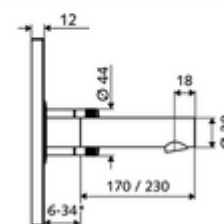

* In Abhängigkeit der SCHELL Unterputz-Masterbox

Leveringsomvang

- Frontplaat met infrarood-sensorvenster
 - Bedieningstoets mengwater met overschuifhuls
- Montageframe met elektronica met infraroodsensor, programmeerbaar
- Inbouw-transformator 9 VDC, 100 - 240 VAC, 50 - 60 Hz
- Wanduitloop met straalregelaar (beveiligd tegen diefstal)
- Bevestigingsmateriaal

Technische gegevens

- Instelmogelijkheden via SWS/SSC
 - Sensorreikwijdte (kort / gemiddeld / lang)
 - Programmering via benaderingsreflectie (uit / aan)
 - Max. looptijd (1 - 360 s)
 - Nalooptijd (0,6 - 60 s)
 - Stagnatiespoeling (uit/5-600 s, om de 1 - 240 uur na laatste spoeling/om de 1 - 24 uur)
 - Continue spoeling voor thermische desinfectie, met bescherming tegen verbranding (uit/15 - 600 s)
 - Continue stroom (uit/15 - 600 s)
 - Energiespaarmodus (uit/1 - 254 uur na laatste gebruik)
 - Reinigingsstop (uit/60 - 360 s)
- Instelmogelijkheden via benaderingsreflectie
 - Sensorreikwijdte (kort / gemiddeld / lang)
 - Stagnatiespoeling (uit/30 s, om de 24 uur na laatste spoeling/om de 24 uur)
 - Continue spoeling voor thermische desinfectie, met bescherming tegen verbranding (uit/300 s/120 s)
 - Reinigingsstop (uit/60 s)
- S_Durchfluss: max. 5 l/min drukonafhankelijk
- Werkdruk: 1,0 - 5,0 bar
- Max. rustdruk: 8 bar
- Max. werkingstemperatuur: 70 °C (80 °C voor thermische desinfectie)
- Werkstof: Uitloop Messing conform de Duitse drinkwaterverordening, Bediening Messing, Frontplaat Messing
- Oppervlak: Uitloop Chroom, Bediening Chroom, Frontplaat Chroom
- Uitloop: L 230 mm
- Afmetingen frontplaat: B 188 mm x H 180 mm x D 12 mm

Leveringsgegevens

- Gewicht: 2,24 kg/Stuks
- Verpakkingseenheid: 1

Noodzakelijke gerelateerde items

Inbouw-Masterbox WBW-E-M

Artikelnr.: 01 946 00 99

Aanbevolen gerelateerde artikelen

SSC Bluetooth®-Module	Artikelnr.: 00 916 00 99	
Wastafelafvoerplug OPEN	Artikelnr.: 02 002 06 99	of
Wastafelafvoerplug PUSH OPEN	Artikelnr.: 02 000 06 99	of