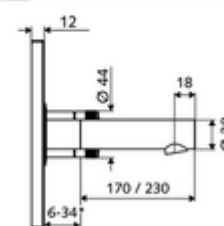

Artikelnummer: 01 933 06 99

Inbouw-wastafelkraan LINUS W-E-M Mengwater

Voor Inbouw-Masterbox WBW-E-M. Infraroodsensor gestuurd. Netvoeding. Geschikt voor koppeling met SCHELL-watermanagementsysteem SWS. Te parametreren via SCHELL Single Control SSC.

* In Abhängigkeit der SCHELL Unterputz-Masterbox

Leveringsomvang

- Frontplaat met infrarood-sensorvenster
  - Bedieningstoets mengwater met overschuifhuls
- Montageframe met elektronica met infraroodsensor, programmeerbaar
- Inbouw-transformator 9 VDC, 100 - 240 VAC, 50 - 60 Hz
- Wanduitloop met straalregelaar (beveiligd tegen diefstal)
- Bevestigingsmateriaal

Technische gegevens

- Instelmogelijkheden via SWS/SSC
  - Sensorreikwijdte (kort / gemiddeld / lang)
  - Programmering via benaderingsreflectie (uit / aan)
  - Max. looptijd (1 - 360 s)
  - Nalooptijd (0,6 - 60 s)
  - Stagnatiespoeling (uit/5-600 s, om de 1 - 240 uur na laatste spoeling/om de 1 - 24 uur)
  - Continue spoeling voor thermische desinfectie, met bescherming tegen verbranding (uit/15 - 600 s)
  - Continue stroom (uit/15 - 600 s)
  - Energiespaarmodus (uit/1 - 254 uur na laatste gebruik)
  - Reinigingsstop (uit/60 - 360 s)
- Instelmogelijkheden via benaderingsrefeectie
  - Sensorreikwijdte (kort / gemiddeld / lang)
  - Stagnatiespoeling (uit/30 s, om de 24 uur na laatste spoeling/om de 24 uur)
  - Continue spoeling voor thermische desinfectie, met bescherming tegen verbranding (uit/300 s/120 s)
  - Reinigingsstop (uit/60 s)
- S_Durchfluss: max. 5 l/min drukonafhankelijk
- Werkdruk: 1,0 - 5,0 bar
- Max. rustdruk: 8 bar
- Max. werkingstemperatuur: 70 °C (80 °C voor thermische desinfectie)
- Werkstof: Uitloop Messing conform de Duitse drinkwaterverordening, Bediening Messing, Frontplaat Messing
- Oppervlak: Uitloop Chroom, Bediening Chroom, Frontplaat Chroom
- Uitloop: L 230 mm
- Afmetingen frontplaat: B 188 mm x H 180 mm x D 12 mm

Leveringsgegevens

- Gewicht: 2,24 kg/Stuks
- Verpakkingseenheid: 1

Noodzakelijke gerelateerde items

Inbouw-Masterbox WBW-E-M

Artikelnr.: 01 946 00 99