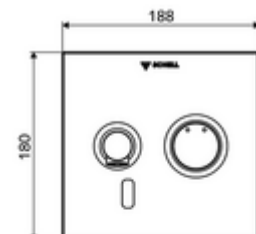

* In Abhängigkeit der SCHELL Unterputz-Masterbox

Leveringsomvang

- Frontplaat met infrarood-sensorvenster
 - Bedieningstoets mengwater met overschuifhuls
- Montageframe met elektronica met infraroodsensor, programmeerbaar
- Inbouw-transformator 9 VDC, 100 - 240 VAC, 50 - 60 Hz
- Wanduitloop met straalregelaar (beveiligd tegen diefstal)
- Bevestigingsmateriaal

Technische gegevens

- Instelmogelijkheden via SWS/SSC
 - Sensorreikwijdte (kort / gemiddeld / lang)
 - Programmering via benaderingsreflectie (uit / aan)
 - Max. looptijd (1 - 360 s)
 - Nalooptijd (0,6 - 60 s)
 - Stagnatiespoeling (uit/5-600 s, om de 1 - 240 uur na laatste spoeling/om de 1 - 24 uur)
 - Continue spoeling voor thermische desinfectie, met bescherming tegen verbranding (uit/15 - 600 s)
 - Continue stroom (uit/15 - 600 s)
 - Energiespaarmodus (uit/1 - 254 uur na laatste gebruik)
 - Reinigingsstop (uit/60 - 360 s)
- Instelmogelijkheden via benaderingsreflectie
 - Sensorreikwijdte (kort / gemiddeld / lang)
 - Stagnatiespoeling (uit/30 s, om de 24 uur na laatste spoeling/om de 24 uur)
 - Continue spoeling voor thermische desinfectie, met bescherming tegen verbranding (uit/300 s/120 s)
 - Reinigingsstop (uit/60 s)
- S_Durchfluss: max. 5 l/min drukonafhankelijk
- Werkdruk: 1,0 - 5,0 bar
- Max. rustdruk: 8 bar
- Max. werkingstemperatuur: 70 °C (80 °C voor thermische desinfectie)
- Werkstof: Uitloop Messing conform de Duitse drinkwaterverordening, Bediening Messing, Frontplaat Messing
- Oppervlak: Uitloop Chroom, Bediening Chroom, Frontplaat Chroom
- Uitloop: L 230 mm
- Afmetingen frontplaat: B 188 mm x H 180 mm x D 12 mm

Leveringsgegevens

- Gewicht: 2,24 kg/Stuks
- Verpakkingseenheid: 1

Noodzakelijke gerelateerde items

Inbouw-Masterbox WBW-E-M

Artikelnr.: 01 946 00 99

Aanbevolen gerelateerde artikelen

SSC Bluetooth®-Module	Artikelnr.: 00 916 00 99	
Wastafelafvoerplug OPEN	Artikelnr.: 02 002 06 99	of
Wastafelafvoerplug PUSH OPEN	Artikelnr.: 02 000 06 99	of