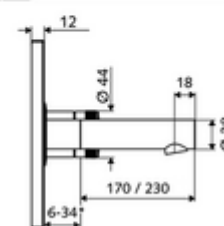

* In Abhängigkeit der SCHELL Unterputz-Masterbox

Leveringsomvang

- Frontplaat met infrarood-sensorvenster
 - Bedieningstoets mengwater met overschuifhuls
- Montageframe met elektronica met infraroodsensor, programmeerbaar
- Inbouw-transformator 9 VDC, 100 - 240 VAC, 50 - 60 Hz
- Wanduitloop met straalregelaar (beveiligd tegen diefstal)
- Bevestigingsmateriaal

Technische gegevens

- Instelmogelijkheden via SWS/SSC
 - Sensorreikwijdte (kort / gemiddeld / lang)
 - Programmering via benaderingsreflectie (uit / aan)
 - Max. looptijd (1 - 360 s)
 - Nalooptijd (0,6 - 60 s)
 - Stagnatiespoeling (uit/5-600 s, om de 1 - 240 uur na laatste spoeling/om de 1 - 24 uur)
 - Continue spoeling voor thermische desinfectie, met bescherming tegen verbranding (uit/15 - 600 s)
 - Continue stroom (uit/15 - 600 s)
 - Energiespaarmodus (uit/1 - 254 uur na laatste gebruik)
 - Reinigingsstop (uit/60 - 360 s)
- Instelmogelijkheden via benaderingsrefeectie
 - Sensorreikwijdte (kort / gemiddeld / lang)
 - Stagnatiespoeling (uit/30 s, om de 24 uur na laatste spoeling/om de 24 uur)
 - Continue spoeling voor thermische desinfectie, met bescherming tegen verbranding (uit/300 s/120 s)
 - Reinigingsstop (uit/60 s)
- - Geluidsklasse: II, bij 100% debiet: max. 5 l/min drukonafhankelijk
- Werkdruk: 1,0 - 5,0 bar
- Max. rustdruk: 8 bar
- Max. werkingstemperatuur: 70 °C (80 °C voor thermische desinfectie)
- Werkstof: Uitloop Messing conform de Duitse drinkwaterverordening; Bediening Messing; Frontplaat Messing
- Oppervlak: Uitloop Chroom; Bediening Chroom; Frontplaat Chroom
- Uitloop: L 230 mm
- Afmetingen frontplaat: B 188 mm x H 180 mm x D 12 mm

Leveringsgegevens

- Gewicht: 2,24 kg/Stuks
- Verpakkingseenheid: 1

Noodzakelijke gerelateerde items

Inbouw-Masterbox WBW-E-M

Artikelnr.: 01 946 00 99

Aanbevolen gerelateerde artikelen

SSC Bluetooth®-Module	Artikelnr.: 00 916 00 99	
Wastafelafvoerplug OPEN	Artikelnr.: 02 002 06 99	of
Wastafelafvoerplug PUSH OPEN	Artikelnr.: 02 000 06 99	of