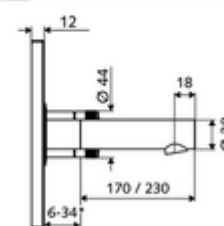

* In Abhängigkeit der SCHELL Unterputz-Masterbox

Leveringsomvang

- Frontplaat met infrarood-sensorvenster
 - Bedieningstoets mengwater met overschuifhuls
- Montageframe met elektronica met infraroodsensor, programmeerbaar
- Inbouw-transformator 9 VDC, 100 - 240 VAC, 50 - 60 Hz
- Wanduitloop met straalregelaar (beveiligd tegen diefstal)
- Bevestigingsmateriaal

Technische gegevens

- Instelmogelijkheden via SWS/SSC
 - Sensorreikwijdte (kort / gemiddeld / lang)
 - Programmering via benaderingsreflectie (uit / aan)
 - Max. looptijd (1 - 360 s)
 - Nalooptijd (0,6 - 60 s)
 - Stagnatiespoeling (uit/5-600 s, om de 1 - 240 uur na laatste spoeling/om de 1 - 24 uur)
 - Continue spoeling voor thermische desinfectie, met bescherming tegen verbranding (uit/15 - 600 s)
 - Continue stroom (uit/15 - 600 s)
 - Energiespaarmodus (uit/1 - 254 uur na laatste gebruik)
 - Reinigingsstop (uit/60 - 360 s)
- Instelmogelijkheden via benaderingsrefeectie
 - Sensorreikwijdte (kort / gemiddeld / lang)
 - Stagnatiespoeling (uit/30 s, om de 24 uur na laatste spoeling/om de 24 uur)
 - Continue spoeling voor thermische desinfectie, met bescherming tegen verbranding (uit/300 s/120 s)
 - Reinigingsstop (uit/60 s)
- Debiet: max. 5 l/min drakonafhankelijk
- Werkdruk: 1,0 - 5,0 bar
- Max. rustdruk: 8 bar
- Max. werkingstemperatuur: 70 °C (80 °C voor thermische desinfectie)
- Werkstof: Uitloop Messing conform de Duitse drinkwaterverordening, Bediening Messing, Frontplaat Messing
- Oppervlak: Uitloop Chroom, Bediening Chroom, Frontplaat Chroom
- Uitloop: L 230 mm
- Afmetingen frontplaat: B 188 mm x H 180 mm x D 12 mm

Leveringsgegevens

- Gewicht: 2,24 kg/Stuks
- Verpakkingseenheid: 1

Noodzakelijke gerelateerde items

Inbouw-Masterbox WBW-E-M

Artikelnr.: 01 946 00 99

Aanbevolen gerelateerde artikelen

SSC Bluetooth®-Module	Artikelnr.: 00 916 00 99	
Wastafelafvoerplug OPEN	Artikelnr.: 02 002 06 99	of
Wastafelafvoerplug PUSH OPEN	Artikelnr.: 02 000 06 99	of