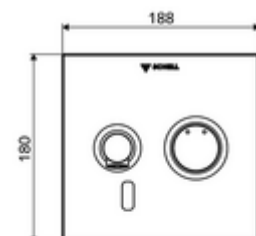

* In Abhängigkeit der SCHELL Unterputz-Masterbox

Leveringsomvang

- Frontplaat met infrarood-sensorvenster
 - Bedieningstoets mengwater met overschuifhuls
- Montageframe met elektronica met infraroodsensor, programmeerbaar
- Inbouw-transformator 9 VDC, 100 - 240 VAC, 50 - 60 Hz
- Wanduitloop met straalregelaar (beveiligd tegen diefstal)
- Bevestigingsmateriaal

Technische gegevens

- Instelmogelijkheden via SWS/SSC
 - Sensorreikwijdte (kort / gemiddeld / lang)
 - Programmering via benaderingsreflectie (uit / aan)
 - Max. looptijd (1 - 360 s)
 - Nalooptijd (0,6 - 60 s)
 - Stagnatiespoeling (uit/5-600 s, om de 1 - 240 uur na laatste spoeling/om de 1 - 24 uur)
 - Continue spoeling voor thermische desinfectie, met bescherming tegen verbranding (uit/15 - 600 s)
 - Continue stroom (uit/15 - 600 s)
 - Energiespaarmodus (uit/1 - 254 uur na laatste gebruik)
 - Reinigingsstop (uit/60 - 360 s)
- Instelmogelijkheden via benaderingsrefeectie
 - Sensorreikwijdte (kort / gemiddeld / lang)
 - Stagnatiespoeling (uit/30 s, om de 24 uur na laatste spoeling/om de 24 uur)
 - Continue spoeling voor thermische desinfectie, met bescherming tegen verbranding (uit/300 s/120 s)
 - Reinigingsstop (uit/60 s)
- - Geluidsklasse: II, bij 100% debiet: max. 5 l/min drukonafhankelijk
- Werkdruk: 1,0 - 5,0 bar
- Max. rustdruk: 8 bar
- Max. werkingstemperatuur: 70 °C (80 °C voor thermische desinfectie)
- Werkstof: Uitloop Messing conform de Duitse drinkwaterverordening; Bediening Messing; Frontplaat Messing
- Oppervlak: Uitloop Chroom; Bediening Chroom; Frontplaat Chroom
- Uitloop: L 230 mm
- Afmetingen frontplaat: B 188 mm x H 180 mm x D 12 mm

Leveringsgegevens

- Gewicht: 2,24 kg/Stuks
- Verpakkingseenheid: 1

Noodzakelijke gerelateerde items

Inbouw-Masterbox WBW-E-M

Artikelnr.: 01 946 00 99

Aanbevolen gerelateerde artikelen

SSC Bluetooth®-Module	Artikelnr.: 00 916 00 99	
Wastafelafvoerplug OPEN	Artikelnr.: 02 002 06 99	of
Wastafelafvoerplug PUSH OPEN	Artikelnr.: 02 000 06 99	of