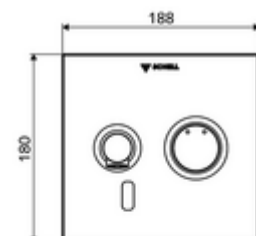

* In Abhängigkeit der SCHELL Unterputz-Masterbox

Leveringsomvang

- Frontplaat met infrarood-sensorvenster
 - Bedieningstoets mengwater met overschuifhuls
- Montageframe met elektronica met infraroodsensor, programmeerbaar
- Inbouw-transformator 9 VDC, 100 - 240 VAC, 50 - 60 Hz
- Wanduitloop met straalregelaar (beveiligd tegen diefstal)
- Bevestigingsmateriaal

Technische gegevens

- Instelmogelijkheden via SWS/SSC
 - Sensorreikwijdte (kort / gemiddeld / lang)
 - Programmering via benaderingsreflectie (uit / aan)
 - Max. looptijd (1 - 360 s)
 - Nalooptijd (0,6 - 60 s)
 - Stagnatiespoeling (uit/5-600 s, om de 1 - 240 uur na laatste spoeling/om de 1 - 24 uur)
 - Continue spoeling voor thermische desinfectie, met bescherming tegen verbranding (uit/15 - 600 s)
 - Continue stroom (uit/15 - 600 s)
 - Energiespaarmodus (uit/1 - 254 uur na laatste gebruik)
 - Reinigingsstop (uit/60 - 360 s)
- Instelmogelijkheden via benaderingsrefeectie
 - Sensorreikwijdte (kort / gemiddeld / lang)
 - Stagnatiespoeling (uit/30 s, om de 24 uur na laatste spoeling/om de 24 uur)
 - Continue spoeling voor thermische desinfectie, met bescherming tegen verbranding (uit/300 s/120 s)
 - Reinigingsstop (uit/60 s)
- S_Durchfluss: max. 5 l/min drukonafhankelijk
- Werkdruk: 1,0 - 5,0 bar
- Max. rustdruk: 8 bar
- Max. werkingstemperatuur: 70 °C (80 °C voor thermische desinfectie)
- Werkstof: Uitloop Messing conform de Duitse drinkwaterverordening, Bediening Messing, Frontplaat Roestvrij staal
- Oppervlak: Uitloop Chroom, Bediening Chroom, Frontplaat Roestvrij staal geborsteld
- Uitloop: L 170 mm
- Afmetingen frontplaat: B 188 mm x H 180 mm x D 12 mm

Leveringsgegevens

- Gewicht: 1,97 kg/Stuks
- Verpakkingseenheid: 1

Noodzakelijke gerelateerde items

Inbouw-Masterbox WBW-E-M

Artikelnr.: 01 946 00 99

Aanbevolen gerelateerde artikelen

SSC Bluetooth®-Module	Artikelnr.: 00 916 00 99	
Wastafelafvoerplug OPEN	Artikelnr.: 02 002 06 99	of
Wastafelafvoerplug PUSH OPEN	Artikelnr.: 02 000 06 99	of