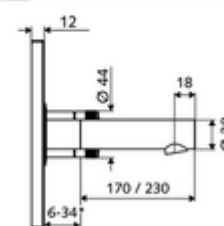

* In Abhängigkeit der SCHELL Unterputz-Masterbox

Leveringsomvang

- Frontplaat met infrarood-sensorvenster
 - Bedieningstoets mengwater met overschuifhuls
- Montageframe met elektronica met infraroodsensor, programmeerbaar
- Inbouw-transformator 9 VDC, 100 - 240 VAC, 50 - 60 Hz
- Wanduitloop met straalregelaar (beveiligd tegen diefstal)
- Bevestigingsmateriaal

Technische gegevens

- Instelmogelijkheden via SWS/SSC
 - Sensorreikwijdte (kort / gemiddeld / lang)
 - Programmering via benaderingsreflectie (uit / aan)
 - Max. looptijd (1 - 360 s)
 - Nalooptijd (0,6 - 60 s)
 - Stagnatiespoeling (uit/5-600 s, om de 1 - 240 uur na laatste spoeling/om de 1 - 24 uur)
 - Continue spoeling voor thermische desinfectie, met bescherming tegen verbranding (uit/15 - 600 s)
 - Continue stroom (uit/15 - 600 s)
 - Energiespaarmodus (uit/1 - 254 uur na laatste gebruik)
 - Reinigingsstop (uit/60 - 360 s)
- Instelmogelijkheden via benaderingsrefeectie
 - Sensorreikwijdte (kort / gemiddeld / lang)
 - Stagnatiespoeling (uit/30 s, om de 24 uur na laatste spoeling/om de 24 uur)
 - Continue spoeling voor thermische desinfectie, met bescherming tegen verbranding (uit/300 s/120 s)
 - Reinigingsstop (uit/60 s)
- S_Durchfluss: max. 5 l/min drukonafhankelijk
- Werkdruk: 1,0 - 5,0 bar
- Max. rustdruk: 8 bar
- Max. werkingstemperatuur: 70 °C (80 °C voor thermische desinfectie)
- Werkstof: Uitloop Messing conform de Duitse drinkwaterverordening, Bediening Messing, Frontplaat Messing
- Oppervlak: Uitloop Chroom, Bediening Chroom, Frontplaat Chroom
- Uitloop: L 170 mm
- Afmetingen frontplaat: B 188 mm x H 180 mm x D 12 mm

Leveringsgegevens

- Gewicht: 2,03 kg/Stuks
- Verpakkingseenheid: 1

Noodzakelijke gerelateerde items

Inbouw-Masterbox WBW-E-M

Artikelnr.: 01 946 00 99

Aanbevolen gerelateerde artikelen

SSC Bluetooth®-Module	Artikelnr.: 00 916 00 99	
Wastafelafvoerplug OPEN	Artikelnr.: 02 002 06 99	of
Wastafelafvoerplug PUSH OPEN	Artikelnr.: 02 000 06 99	of