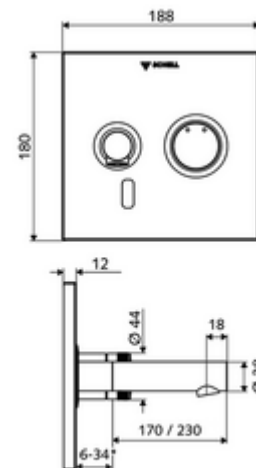

* In Abhängigkeit der SCHELL Unterputz-Masterbox

Leveringsomvang

- Frontplaat met infrarood-sensorvenster
 - Bedieningstoets mengwater met overschuifhuls
- Montageframe met elektronica met infraroodsensor, programmeerbaar
- Inbouw-transformator 9 VDC, 100 - 240 VAC, 50 - 60 Hz
- Wanduitloop met straalregelaar (beveiligd tegen diefstal)
- Bevestigingsmateriaal