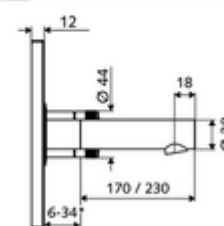

Artikelnummer: 01 931 06 99

Inbouw-wastafelkraan LINUS W-E-M Mengwater

Voor Inbouw-Masterbox WBW-E-M. Infraroodsensor gestuurd. Netvoeding. Geschikt voor koppeling met SCHELL-watermanagementsysteem SWS. Te parametreren via SCHELL Single Control SSC.

* In Abhängigkeit der SCHELL Unterputz-Masterbox

Leveringsomvang

- Frontplaat met infrarood-sensorvenster
  - Bedieningstoets mengwater met overschuifhuls
- Montageframe met elektronica met infraroodsensor, programmeerbaar
- Inbouw-transformator 9 VDC, 100 - 240 VAC, 50 - 60 Hz
- Wanduitloop met straalregelaar (beveiligd tegen diefstal)
- Bevestigingsmateriaal

Technische gegevens

- Instelmogelijkheden via SWS/SSC
  - Sensorreikwijdte (kort / gemiddeld / lang)
  - Programmering via benaderingsreflectie (uit / aan)
  - Max. looptijd (1 - 360 s)
  - Nalooptijd (0,6 - 60 s)
  - Stagnatiespoeling (uit/5-600 s, om de 1 - 240 uur na laatste spoeling/om de 1 - 24 uur)
  - Continue spoeling voor thermische desinfectie, met bescherming tegen verbranding (uit/15 - 600 s)
  - Continue stroom (uit/15 - 600 s)
  - Energiespaarmodus (uit/1 - 254 uur na laatste gebruik)
  - Reinigingsstop (uit/60 - 360 s)
- Instelmogelijkheden via benaderingsreflectie
  - Sensorreikwijdte (kort / gemiddeld / lang)
  - Stagnatiespoeling (uit/30 s, om de 24 uur na laatste spoeling/om de 24 uur)
  - Continue spoeling voor thermische desinfectie, met bescherming tegen verbranding (uit/300 s/120 s)
  - Reinigingsstop (uit/60 s)
- S_Durchfluss: max. 5 l/min drukonafhankelijk
- Werkdruk: 1,0 - 5,0 bar
- Max. rustdruk: 8 bar
- Max. werkingstemperatuur: 70 °C (80 °C voor thermische desinfectie)
- Werkstof: Uitloop Messing conform de Duitse drinkwaterverordening, Bediening Messing, Frontplaat Messing
- Oppervlak: Uitloop Chroom, Bediening Chroom, Frontplaat Chroom
- Uitloop: L 110 mm
- Afmetingen frontplaat: B 188 mm x H 180 mm x D 12 mm

Leveringsgegevens

- Gewicht: 2,07 kg/Stuks
- Verpakkingseenheid: 1

Noodzakelijke gerelateerde items

Inbouw-Masterbox WBW-E-M

Artikelnr.: 01 946 00 99