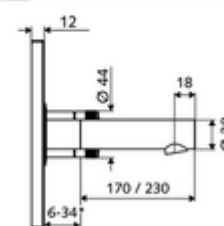

* In Abhängigkeit der SCHELL Unterputz-Masterbox

Leveringsomvang

- Frontplaat met infrarood-sensorvenster
 - Bedieningstoets mengwater met overschuifhuls
- Montageframe met elektronica met infraroodsensor, programmeerbaar
- Inbouw-transformator 9 VDC, 100 - 240 VAC, 50 - 60 Hz
- Wanduitloop met straalregelaar (beveiligd tegen diefstal)
- Bevestigingsmateriaal

Technische gegevens

- Instelmogelijkheden via SWS/SSC
 - Sensorreikwijdte (kort / gemiddeld / lang)
 - Programmering via benaderingsreflectie (uit / aan)
 - Max. looptijd (1 - 360 s)
 - Nalooptijd (0,6 - 60 s)
 - Stagnatiespoeling (uit/5-600 s, om de 1 - 240 uur na laatste spoeling/om de 1 - 24 uur)
 - Continue spoeling voor thermische desinfectie, met bescherming tegen verbranding (uit/15 - 600 s)
 - Continue stroom (uit/15 - 600 s)
 - Energiespaarmodus (uit/1 - 254 uur na laatste gebruik)
 - Reinigingsstop (uit/60 - 360 s)
- Instelmogelijkheden via benaderingsreflectie
 - Sensorreikwijdte (kort / gemiddeld / lang)
 - Stagnatiespoeling (uit/30 s, om de 24 uur na laatste spoeling/om de 24 uur)
 - Continue spoeling voor thermische desinfectie, met bescherming tegen verbranding (uit/300 s/120 s)
 - Reinigingsstop (uit/60 s)
- S_Durchfluss: max. 5 l/min drukonafhankelijk
- Werkdruk: 1,0 - 5,0 bar
- Max. rustdruk: 8 bar
- Max. werkingstemperatuur: 70 °C (80 °C voor thermische desinfectie)
- Werkstof: Uitloop Messing conform de Duitse drinkwaterverordening, Bediening Messing, Frontplaat Messing
- Oppervlak: Uitloop Chroom, Bediening Chroom, Frontplaat Chroom
- Uitloop: L 110 mm
- Afmetingen frontplaat: B 188 mm x H 180 mm x D 12 mm

Leveringsgegevens

- Gewicht: 2,07 kg/Stuks
- Verpakkingseenheid: 1

Noodzakelijke gerelateerde items

Inbouw-Masterbox WBW-E-M

Artikelnr.: 01 946 00 99

Aanbevolen gerelateerde artikelen

SSC Bluetooth®-Module	Artikelnr.: 00 916 00 99	
Wastafelafvoerplug OPEN	Artikelnr.: 02 002 06 99	of
Wastafelafvoerplug PUSH OPEN	Artikelnr.: 02 000 06 99	of