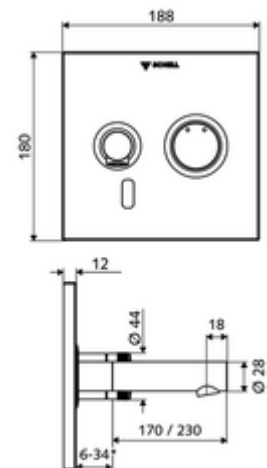

* In Abhängigkeit der SCHELL Unterputz-Masterbox

Leveringsomvang

- Frontplaat met infrarood-sensorvenster
 - Bedieningstoets mengwater met overschuifhuls
- Montageframe met elektronica met infraroodsensor, programmeerbaar
- Inbouw-transformator 9 VDC, 100 - 240 VAC, 50 - 60 Hz
- Wanduitloop met straalregelaar (beveiligd tegen diefstal)
- Bevestigingsmateriaal

Technische gegevens

- Instelmogelijkheden via SWS/SSC
 - Sensorreikwijdte (kort / gemiddeld / lang)
 - Programmering via benaderingsreflectie (uit / aan)
 - Max. looptijd (1 - 360 s)
 - Nalooptijd (0,6 - 60 s)
 - Stagnatiespoeling (uit/5-600 s, om de 1 - 240 uur na laatste spoeling/om de 1 - 24 uur)
 - Continue spoeling voor thermische desinfectie, met bescherming tegen verbranding (uit/15 - 600 s)
 - Continue stroom (uit/15 - 600 s)
 - Energiespaarmodus (uit/1 - 254 uur na laatste gebruik)
 - Reinigingsstop (uit/60 - 360 s)
- Instelmogelijkheden via benaderingsrefeectie
 - Sensorreikwijdte (kort / gemiddeld / lang)
 - Stagnatiespoeling (uit/30 s, om de 24 uur na laatste spoeling/om de 24 uur)
 - Continue spoeling voor thermische desinfectie, met bescherming tegen verbranding (uit/300 s/120 s)
 - Reinigingsstop (uit/60 s)
- Debiet: max. 5 l/min drakonafhankelijk
- Werkdruk: 1,0 - 5,0 bar
- Max. rustdruk: 8 bar
- Max. werkingstemperatuur: 70 °C (80 °C voor thermische desinfectie)
- Werkstof: Uitloop Messing conform de Duitse drinkwaterverordening, Bediening Messing, Frontplaat Messing
- Oppervlak: Uitloop Chroom, Bediening Chroom, Frontplaat Chroom
- Uitloop: L 110 mm
- Afmetingen frontplaat: B 188 mm x H 180 mm x D 12 mm