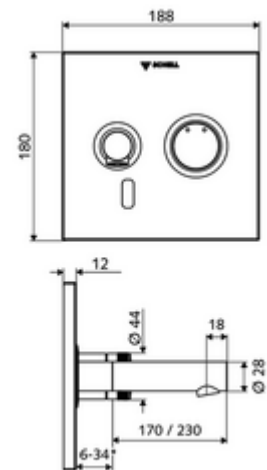

Artikelnummer: 01 930 28 99

Inbouw-wastafelkraan LINUS W-E-M Mengwater

Voor Inbouw-Masterbox WBW-E-M. Infraroodsensor gestuurd. Batterijvoeding. Geschikt voor koppeling met SCHELL-watermanagementsysteem SWS. Te parametren via SCHELL Single Control SSC.

* In Abhängigkeit der SCHELL Unterputz-Masterbox

Leveringsomvang

- Frontplaat met infrarood-sensorvenster
  - Bedieningstoets mengwater met overschuifhuls
- Montageframe met elektronica met infraroodsensor, programmeerbaar
- Batterijvak 6 V, beschermingsklasse IP 65
- Bevestigingsmateriaal

Technische gegevens

- Instelmogelijkheden via SWS/SSC
  - Sensorreikwijdte (kort / gemiddeld / lang)
  - Programmering via benaderingsreflectie (uit / aan)
  - Max. looptijd (1 - 360 s)
  - Nalooptijd (0,6 - 60 s)
  - Stagnatiespoeling (uit/5-600 s, om de 1 - 240 uur na laatste spoeling/om de 1 - 24 uur)
  - Continue spoeling voor thermische desinfectie, met bescherming tegen verbranding (uit/15 - 600 s)
  - Continue stroom (uit/15 - 600 s)
  - Energiespaarmodus (uit/1 - 254 uur na laatste gebruik)
  - Reinigingsstop (uit/60 - 360 s)
- Instelmogelijkheden via benaderingsreflectie
  - Sensorreikwijdte (kort / gemiddeld / lang)
  - Stagnatiespoeling (uit/30 s, om de 24 uur na laatste spoeling/om de 24 uur)
  - Continue spoeling voor thermische desinfectie, met bescherming tegen verbranding (uit/300 s/120 s)
  - Reinigingsstop (uit/60 s)
- S_Durchfluss: max. 5 l/min drukonafhankelijk
- Werkdruk: 1,0 - 5,0 bar
- Max. rustdruk: 8 bar
- Max. werkingstemperatuur: 70 °C (80 °C voor thermische desinfectie)
- Werkstof: Uitloop Messing conform de Duitse drinkwaterverordening, Bediening Messing, Frontplaat Roestvrij staal
- Oppervlak: Uitloop Chroom, Bediening Chroom, Frontplaat Roestvrij staal geborsteld
- Uitloop: L 230 mm
- Afmetingen frontplaat: B 188 mm x H 180 mm x D 12 mm

Leveringsgegevens

- Gewicht: 2,14 kg/Stuks
- Verpakkingseenheid: 1

Noodzakelijke gerelateerde items

Inbouw-Masterbox WBW-E-M

Artikelnr.: 01 946 00 99