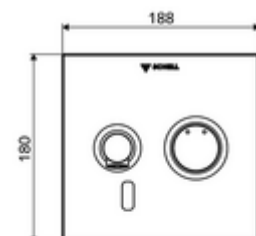

* In Abhängigkeit der SCHELL Unterputz-Masterbox

Leveringsomvang

- Frontplaat met infrarood-sensorvenster
 - Bedieningstoets mengwater met overschuifhuls
- Montageframe met elektronica met infraroodsensor, programmeerbaar
- Batterijvak 6 V, beschermingsklasse IP 65
- Bevestigingsmateriaal

Technische gegevens

- Instelmogelijkheden via SWS/SSC
 - Sensorreikwijdte (kort / gemiddeld / lang)
 - Programmering via benaderingsreflectie (uit / aan)
 - Max. looptijd (1 - 360 s)
 - Nalooptijd (0,6 - 60 s)
 - Stagnatiespoeling (uit/5-600 s, om de 1 - 240 uur na laatste spoeling/om de 1 - 24 uur)
 - Continue spoeling voor thermische desinfectie, met bescherming tegen verbranding (uit/15 - 600 s)
 - Continue stroom (uit/15 - 600 s)
 - Energiespaarmodus (uit/1 - 254 uur na laatste gebruik)
 - Reinigingsstop (uit/60 - 360 s)
- Instelmogelijkheden via benaderingsreflectie
 - Sensorreikwijdte (kort / gemiddeld / lang)
 - Stagnatiespoeling (uit/30 s, om de 24 uur na laatste spoeling/om de 24 uur)
 - Continue spoeling voor thermische desinfectie, met bescherming tegen verbranding (uit/300 s/120 s)
 - Reinigingsstop (uit/60 s)
- - Geluidsklasse: II, bij 100% debiet: max. 5 l/min drukonafhankelijk
- Werkdruk: 1,0 - 5,0 bar
- Max. rustdruk: 8 bar
- Max. werkingstemperatuur: 70 °C (80 °C voor thermische desinfectie)
- Werkstof: Uitloop Messing conform de Duitse drinkwaterverordening; Bediening Messing; Frontplaat Messing
- Oppervlak: Uitloop Chroom; Bediening Chroom; Frontplaat Chroom
- Uitloop: L 230 mm
- Afmetingen frontplaat: B 188 mm x H 180 mm x D 12 mm

Leveringsgegevens

- Gewicht: 2,19 kg/Stuks
- Verpakkingseenheid: 1

Noodzakelijke gerelateerde items

Inbouw-Masterbox WBW-E-M

Artikelnr.: 01 946 00 99

Aanbevolen gerelateerde artikelen

SSC Bluetooth®-Module	Artikelnr.: 00 916 00 99	
Wastafelafvoerplug OPEN	Artikelnr.: 02 002 06 99	of
Wastafelafvoerplug PUSH OPEN	Artikelnr.: 02 000 06 99	of