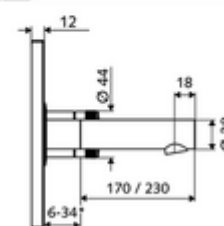

* In Abhängigkeit der SCHELL Unterputz-Masterbox

Leveringsomvang

- Frontplaat met infrarood-sensorvenster
 - Bedieningstoets mengwater met overschuifhuls
- Montageframe met elektronica met infraroodsensor, programmeerbaar
- Batterijvak 6 V, beschermingsklasse IP 65
- Bevestigingsmateriaal

Technische gegevens

- Instelmogelijkheden via SWS/SSC
 - Sensorreikwijdte (kort / gemiddeld / lang)
 - Programmering via benaderingsreflectie (uit / aan)
 - Max. looptijd (1 - 360 s)
 - Nalooptijd (0,6 - 60 s)
 - Stagnatiespoeling (uit/5-600 s, om de 1 - 240 uur na laatste spoeling/om de 1 - 24 uur)
 - Continue spoeling voor thermische desinfectie, met bescherming tegen verbranding (uit/15 - 600 s)
 - Continue stroom (uit/15 - 600 s)
 - Energiespaarmodus (uit/1 - 254 uur na laatste gebruik)
 - Reinigingsstop (uit/60 - 360 s)
- Instelmogelijkheden via benaderingsreflectie
 - Sensorreikwijdte (kort / gemiddeld / lang)
 - Stagnatiespoeling (uit/30 s, om de 24 uur na laatste spoeling/om de 24 uur)
 - Continue spoeling voor thermische desinfectie, met bescherming tegen verbranding (uit/300 s/120 s)
 - Reinigingsstop (uit/60 s)
- - Geluidsklasse: II, bij 100% debiet: max. 5 l/min drukonafhankelijk
- Werkdruk: 1,0 - 5,0 bar
- Max. rustdruk: 8 bar
- Max. werkingstemperatuur: 70 °C (80 °C voor thermische desinfectie)
- Werkstof: Uitloop Messing conform de Duitse drinkwaterverordening; Bediening Messing; Frontplaat Messing
- Oppervlak: Uitloop Chroom; Bediening Chroom; Frontplaat Chroom
- Uitloop: L 230 mm
- Afmetingen frontplaat: B 188 mm x H 180 mm x D 12 mm

Leveringsgegevens

- Gewicht: 2,19 kg/Stuks
- Verpakkingseenheid: 1

Noodzakelijke gerelateerde items

Inbouw-Masterbox WBW-E-M

Artikelnr.: 01 946 00 99

Aanbevolen gerelateerde artikelen

SSC Bluetooth®-Module	Artikelnr.: 00 916 00 99	
Wastafelafvoerplug OPEN	Artikelnr.: 02 002 06 99	of
Wastafelafvoerplug PUSH OPEN	Artikelnr.: 02 000 06 99	of