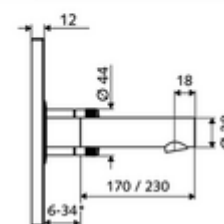

Artikelnummer: 01 929 06 99

Inbouw-wastafelkraan LINUS W-E-M Mengwater

Voor Inbouw-Masterbox WBW-E-M. Infraroodsensor gestuurd. Batterijvoeding. Geschikt voor koppeling met SCHELL-watermanagementsysteem SWS. Te parametren via SCHELL Single Control SSC.

* In Abhängigkeit der SCHELL Unterputz-Masterbox

Leveringsomvang

- Frontplaat met infrarood-sensorvenster
  - Bedieningstoets mengwater met overschuifhuls
- Montageframe met elektronica met infraroodsensor, programmeerbaar
- Batterijvak 6 V, beschermingsklasse IP 65
- Bevestigingsmateriaal

Technische gegevens

- Instelmogelijkheden via SWS/SSC
  - Sensorreikwijdte (kort / gemiddeld / lang)
  - Programmering via benaderingsreflectie (uit / aan)
  - Max. looptijd (1 - 360 s)
  - Nalooptijd (0,6 - 60 s)
  - Stagnatiespoeling (uit/5-600 s, om de 1 - 240 uur na laatste spoeling/om de 1 - 24 uur)
  - Continue spoeling voor thermische desinfectie, met bescherming tegen verbranding (uit/15 - 600 s)
  - Continue stroom (uit/15 - 600 s)
  - Energiespaarmodus (uit/1 - 254 uur na laatste gebruik)
  - Reinigingsstop (uit/60 - 360 s)
- Instelmogelijkheden via benaderingsreflectie
  - Sensorreikwijdte (kort / gemiddeld / lang)
  - Stagnatiespoeling (uit/30 s, om de 24 uur na laatste spoeling/om de 24 uur)
  - Continue spoeling voor thermische desinfectie, met bescherming tegen verbranding (uit/300 s/120 s)
  - Reinigingsstop (uit/60 s)
- S_Durchfluss: max. 5 l/min drukonafhankelijk
- Werkdruk: 1,0 - 5,0 bar
- Max. rustdruk: 8 bar
- Max. werkingstemperatuur: 70 °C (80 °C voor thermische desinfectie)
- Werkstof: Uitloop Messing conform de Duitse drinkwaterverordening, Bediening Messing, Frontplaat Messing
- Oppervlak: Uitloop Chroom, Bediening Chroom, Frontplaat Chroom
- Uitloop: L 170 mm
- Afmetingen frontplaat: B 188 mm x H 180 mm x D 12 mm

Leveringsgegevens

- Gewicht: 2,02 kg/Stuks
- Verpakkingseenheid: 1

Noodzakelijke gerelateerde items

Inbouw-Masterbox WBW-E-M

Artikelnr.: 01 946 00 99