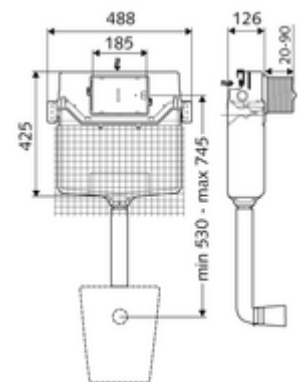

Leveringsgegevens

- Gewicht: 3,76 kg/Stuks
- Verpakkingseenheid: 1

Noodzakelijke gerelateerde items

WC geluidsisolatiemat	Artikelnr.: 03 001 00 99	
<u>Voor mechanische activering</u>		
WC-Bedieningsplaat MONTUS CIRCUM	Artikelnr.: 03 119 64 99	of
WC-Bedieningsplaat MONTUS CIRCUM	Artikelnr.: 03 119 06 99	of
WC-Bedieningsplaat MONTUS CIRCUM	Artikelnr.: 03 119 15 99	of
WC-Bedieningsplaat MONTUS BOARD	Artikelnr.: 03 120 06 99	of
WC-Bedieningsplaat MONTUS BOARD	Artikelnr.: 03 120 64 99	of
WC-Bedieningsplaat MONTUS BOARD	Artikelnr.: 03 120 15 99	of
WC-Bedieningsplaat MONTUS TOWER	Artikelnr.: 03 121 06 99	of
WC-Bedieningsplaat MONTUS TOWER	Artikelnr.: 03 121 64 99	of
WC-Bedieningsplaat MONTUS TOWER	Artikelnr.: 03 121 15 99	of
WC-Bedieningsplaat MONTUS KONKAV	Artikelnr.: 03 122 64 99	of
WC-Bedieningsplaat MONTUS KONKAV	Artikelnr.: 03 122 06 99	of
WC-Bedieningsplaat MONTUS KONKAV	Artikelnr.: 03 122 15 99	of
WC-Bedieningsplaat MONTUS PLACE	Artikelnr.: 03 070 28 99	of
WC-Bedieningsplaat MONTUS FIELD	Artikelnr.: 03 126 06 99	of
WC-Bedieningsplaat MONTUS FIELD	Artikelnr.: 03 126 64 99	of
<u>Voor elektronische activering</u>		
Elektronische ombouwset MONTUS	Artikelnr.: 03 127 00 99	
WC-Bedieningsplaat MONTUS FIELD E	Artikelnr.: 03 123 06 99	of
WC-Bedieningsplaat MONTUS FIELD H	Artikelnr.: 03 124 06 99	of