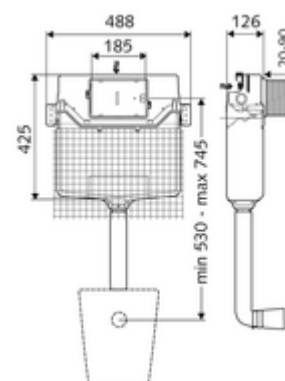

Leveringsgegevens

- Gewicht: 3,76 kg/Stuks
- Verpakkingseenheid: 1

Noodzakelijke gerelateerde items

Voor mechanische activering

Artikelnr.: 03 001 00 99

Artikelnr.: 03 119 64 99 of
Artikelnr.: 03 119 06 99 of
Artikelnr.: 03 119 15 99 of
Artikelnr.: 03 120 06 99 of
Artikelnr.: 03 120 64 99 of
Artikelnr.: 03 120 15 99 of
Artikelnr.: 03 121 06 99 of
Artikelnr.: 03 121 64 99 of
Artikelnr.: 03 121 15 99 of
Artikelnr.: 03 122 64 99 of
Artikelnr.: 03 122 06 99 of
Artikelnr.: 03 122 15 99 of
Artikelnr.: 03 070 28 99 of
Artikelnr.: 03 126 06 99 of
Artikelnr.: 03 126 64 99 of

Voor elektronische activering

Artikelnr.: 03 127 00 99
Artikelnr.: 03 123 06 99 of
Artikelnr.: 03 124 06 99 of

WC-Bedieningsplaat MONTUS FIELD H