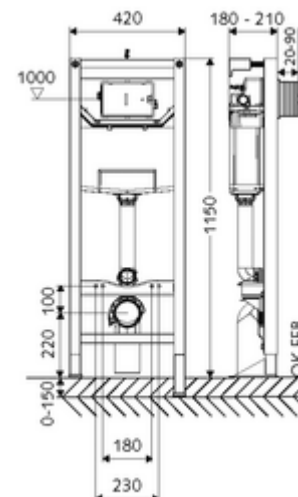

Leveringsomvang

- Wc-Module
  - Wc-inbouwspoelreservoir 12 cm, bediening vooraan
  - In hoogte instelbare speciale montagevoeten 0 - 15 cm, zelfdragend
  - Spoelbuis Ø 45 mm, met bouwstop
  - Haakse-kraan met regelfunctie G 1/2 M, geluidsklasse I
- Wc-aansluitset (toevoer Ø 45 mm, afvoer Ø 90 / 110 mm)
- Bevestigingsmateriaal voor montage wc (bevestigingsbouten M 12 x 200 mm, beschermsslangen, kunststof kraagbussen, moeren, platte ringen, afdekkappen)
- Bevestigingsmateriaal voor montagevoeten
- Wandhouderset MONTUS (150 - 210 mm)

Technische gegevens

- Spoeling met twee volumes: Spaarspoeling 3 l, Hoofdspoeling 4/5/6/7 l instelbaar (6 l bedrijfsinstelling)
- Belastbaarheid: max. 400 kg (bij gebruik van wandhouderset MONTUS)
- Aansluiting afvalwater: Ø 90 / 110 mm
- Aansluiting spoelbuis: Ø 45 mm
- Aansluiting water: DN 15 R 1/2 M (achter)
- Uitgang afvalwater: Ø 90 / 110 mm
- Werkstof: Frame Staal
- Oppervlak: Frame Poedergecoat
- Afmetingen: B 42 cm x H 115 cm
- Certificaten: Belgaqua

Leveringsgegevens

- Gewicht: 17,44 kg/Stuks
- Verpakkingseenheid: 1

Noodzakelijke gerelateerde items

WC geluidsisolatiemat	Artikelnr.: 03 001 00 99	
<u>Voor land specifieke installatie excl. Frankrijk.</u>		
PE -hangtoilet afvoerbocht DN90/90 mm	Artikelnr.: 29 698 00 99	
PE -overgangsstuk DN 90/110 mm	Artikelnr.: 29 699 00 99	
<u>Voor mechanische activering</u>		
WC-Bedieningsplaat MONTUS CIRCUM	Artikelnr.: 03 119 06 99	of
WC-Bedieningsplaat MONTUS CIRCUM	Artikelnr.: 03 119 64 99	of
WC-Bedieningsplaat MONTUS CIRCUM	Artikelnr.: 03 119 15 99	of
WC-Bedieningsplaat MONTUS BOARD	Artikelnr.: 03 120 06 99	of
WC-Bedieningsplaat MONTUS BOARD	Artikelnr.: 03 120 64 99	of