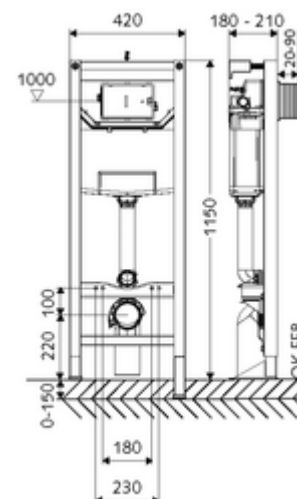

WC-Module BH 115 cm met inbouwspiegelreservoir 12 cm. Voor barrièrevrije wc's. Voor skeletwand- of opbouwmontage. Voor hang-wc's met bevestigingsmaat 180 of 230 mm. Zelfdragend, poedergecoat stalen profielframe met in de hoogte verstelbare voeten. Waterbesparend door spoeling met twee volumes en vertraagd vulproces (bespaart ca. 0,5 l/spoeling). Activering van de spoeling elektronisch of mechanisch.

Leveringsomvang

- Wc-Module
  - Wc-inbouwspiegelreservoir 12 cm, bediening vooraan
  - In hoogte instelbare speciale montagevoeten 0 - 15 cm, zelfdragend
  - Haakse-kraan met regelfunctie G 1/2 M, geluidsklasse I
- Bevestigingsmateriaal voor montage wc (bevestigingsbouten M 12 x 200 mm, beschermsslangen, kunststof kraagbussen, moeren, platte ringen, afdekkappen)
- Bevestigingsmateriaal voor montagevoeten
- Wandhouderset MONTUS (150 - 210 mm)

Technische gegevens

- Spoeling met twee volumes: Spaarspoeling 3 l, Hoofdspoeling 4/5/6/7 l instelbaar (6 l bedrijfsinstelling)
- Belastbaarheid: max. 400 kg (bij gebruik van wandhouderset MONTUS)
- Aansluiting afvalwater: Ø 90 / 110 mm
- Aansluiting spoelbuis: Ø 45 mm
- Aansluiting water: DN 15 R 1/2 M (achter)
- Uitgang afvalwater: Ø 90 / 110 mm
- Werkstof: Frame Staal
- Oppervlak: Frame Poedergecoat
- Afmetingen: B 42 cm x H 115 cm
- Certificaten: Belgaqua

Leveringsgegevens

- Gewicht: 17,44 kg/Stuks
- Verpakkingseenheid: 1

Noodzakelijke gerelateerde items

WC geluidsisolatiemat	Artikelnr.: 03 001 00 99	
<u>Voor land specifieke installatie excl. Frankrijk.</u>		
PE -hangtoilet afvoerbocht DN90/90 mm	Artikelnr.: 29 698 00 99	
PE -overgangsstuk DN 90/110 mm	Artikelnr.: 29 699 00 99	
<u>Voor mechanische activering</u>		
WC-Bedieningsplaat MONTUS CIRCUM	Artikelnr.: 03 119 06 99	of
WC-Bedieningsplaat MONTUS CIRCUM	Artikelnr.: 03 119 64 99	of
WC-Bedieningsplaat MONTUS CIRCUM	Artikelnr.: 03 119 15 99	of
WC-Bedieningsplaat MONTUS BOARD	Artikelnr.: 03 120 06 99	of
WC-Bedieningsplaat MONTUS BOARD	Artikelnr.: 03 120 64 99	of
WC-Bedieningsplaat MONTUS BOARD	Artikelnr.: 03 120 15 99	of
WC-Bedieningsplaat MONTUS TOWER	Artikelnr.: 03 121 64 99	of