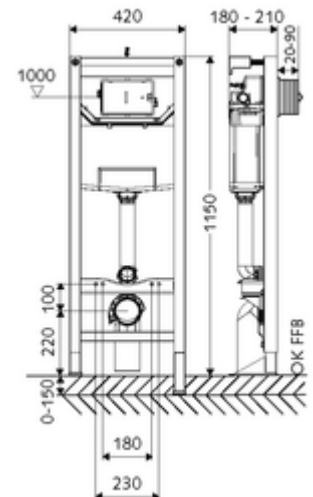

Leveringsomvang

- Wc-Module
  - Wc-inbouwspoelreservoir 12 cm, bediening vooraan
  - In hoogte instelbare speciale montagevoeten 0 - 15 cm, zelfdragend
  - Spoelbuis Ø 45 mm, met bouwstop
  - Haakse-kraan met regelfunctie G 1/2 M, geluidsklasse I
- Wc-aansluitset (toevoer Ø 45 mm, afvoer Ø 90 / 110 mm)
- Bevestigingsmateriaal voor montage wc (bevestigingsbouten M 12 x 200 mm, beschermsslangen, kunststof kraagbussen, moeren, platte ringen, afdekkappen)
- Bevestigingsmateriaal voor montagevoeten
- Wandhouderset MONTUS (150 - 210 mm)

Technische gegevens

- Spoeling met twee volumes: Spaarspoeling 3 l, Hoofdspoeling 4/5/6/7 l instelbaar (6 l bedrijfsinstelling)
- Belastbaarheid: max. 400 kg (bij gebruik van wandhouderset MONTUS)
- Aansluiting afvalwater: Ø 90 / 110 mm
- Aansluiting spoelbuis: Ø 45 mm
- Aansluiting water: DN 15 R 1/2 M (achter)
- Uitgang afvalwater: Ø 90 / 110 mm
- Werkstof: Frame Staal
- Oppervlak: Frame Poedergecoat
- Afmetingen: B 42 cm x H 115 cm
- Certificaten: Belgaqua

Leveringsgegevens

- Gewicht: 17,44 kg/Stuks
- Verpakkingseenheid: 1

Noodzakelijke gerelateerde items

WC geluidsisolatiemat	Artikelnr.: 03 001 00 99	
<u>Voor land specifieke installatie excl. Frankrijk.</u>		
PE -hangtoilet afvoerbocht DN90/90 mm	Artikelnr.: 29 698 00 99	
PE -overgangsstuk DN 90/110 mm	Artikelnr.: 29 699 00 99	
<u>Voor mechanische activering</u>		
WC-Bedieningsplaat MONTUS CIRCUM	Artikelnr.: 03 119 06 99	of
WC-Bedieningsplaat MONTUS CIRCUM	Artikelnr.: 03 119 64 99	of
WC-Bedieningsplaat MONTUS CIRCUM	Artikelnr.: 03 119 15 99	of
WC-Bedieningsplaat MONTUS BOARD	Artikelnr.: 03 120 06 99	of
WC-Bedieningsplaat MONTUS BOARD	Artikelnr.: 03 120 64 99	of