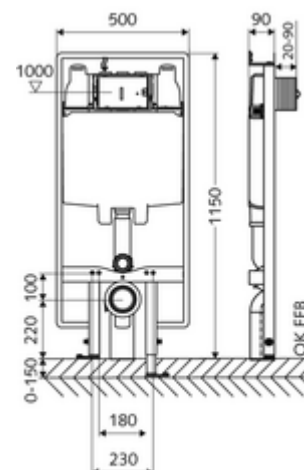

Artikelnummer: 03 061 00 99

WC-Module MONTUS Type C 90

WC-Module BH 115 cm met inbouwspoelreservoir 8 cm. Voor vlakke skeletwand- of opbouwmontage. Voor hang-wc's met bevestigingsmaat 180 of 230 mm. Zelfdragend, poedergecoat stalen profielframe met in de hoogte verstelbare voeten. Waterbesparend door spoeling met twee volumes en vertraagd vulproces (bespaart ca. 0,5 l/spoeling).

Leveringsomvang

- Wc-Module
  - Wc-inbouwspoelreservoir 8 cm, bediening vooraan
  - Haakse-kraan met regelfunctie G 1/2 M, geluidsklasse I
  - In hoogte instelbare montagevoeten 0 - 15 cm
- Bevestigingsmateriaal voor montage wc (bevestigingsbouten M 12 x 200 mm, beschermsslangen, kunststof kraagbussen, moeren, platte ringen, afdekkappen)
- Bevestigingsmateriaal voor montagevoeten

Technische gegevens

- Spoeling met twee volumes: Spaarspoeling 3 l, Hoofdspoeling 6 / 7 l instelbaar (6 l fabrieksinstelling)
- Aansluiting afvalwater: Ø 90 / 110 mm
- Aansluiting spoelbuis: Ø 45 mm
- Aansluiting water: DN 15 R 1/2 M (boven)
- Uitgang afvalwater: Ø 90 / 110 mm
- Werkstof: Frame Staal
- Oppervlak: Frame Poedergecoat
- Afmetingen: B 50 cm x H 115 cm
- Certificaten: Belgaqua

Leveringsgegevens

- Gewicht: 13,52 kg/Stuks
- Verpakkingseenheid: 1

Noodzakelijke gerelateerde items

WC geluidsisolatiemat	Artikelnr.: 03 001 00 99	
<u>Voor mechanische activering</u>		
WC-Bedieningsplaat MONTUS CIRCUM	Artikelnr.: 03 119 06 99	of
WC-Bedieningsplaat MONTUS CIRCUM	Artikelnr.: 03 119 64 99	of
WC-Bedieningsplaat MONTUS CIRCUM	Artikelnr.: 03 119 15 99	of
WC-Bedieningsplaat MONTUS BOARD	Artikelnr.: 03 120 64 99	of
WC-Bedieningsplaat MONTUS BOARD	Artikelnr.: 03 120 06 99	of
WC-Bedieningsplaat MONTUS BOARD	Artikelnr.: 03 120 15 99	of
WC-Bedieningsplaat MONTUS TOWER	Artikelnr.: 03 121 64 99	of
WC-Bedieningsplaat MONTUS TOWER	Artikelnr.: 03 121 06 99	of
WC-Bedieningsplaat MONTUS TOWER	Artikelnr.: 03 121 15 99	of
WC-Bedieningsplaat MONTUS KONKAV	Artikelnr.: 03 122 06 99	of
WC-Bedieningsplaat MONTUS KONKAV	Artikelnr.: 03 122 64 99	of
WC-Bedieningsplaat MONTUS KONKAV	Artikelnr.: 03 122 15 99	of
WC-Bedieningsplaat MONTUS PLACE	Artikelnr.: 03 070 28 99	of