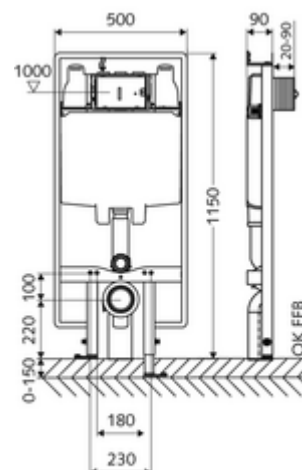

Artikelnummer: 03 061 00 99

WC-Module MONTUS Type C 90

WC-Module BH 115 cm met inbouwspoelreservoir 8 cm. Voor vlakke skeletwand- of opbouwmontage. Voor hang-wc's met bevestigingsmaat 180 of 230 mm. Zelfdragend, poedergecoat stalen profielframe met in de hoogte verstelbare voeten. Waterbesparend door spoeling met twee volumes en vertraagd vulproces (bespaart ca. 0,5 l/spoeling).

Leveringsomvang

- Wc-Module
  - Wc-inbouwspoelreservoir 8 cm, bediening vooraan
  - Haakse-kraan met regelfunctie G 1/2 M, geluidsklasse I
  - In hoogte instelbare montagevoeten 0 - 15 cm
- Bevestigingsmateriaal voor montage wc (bevestigingsbouten M 12 x 200 mm, beschermsslangen, kunststof kraagbussen, moeren, platte ringen, afdekkappen)
- Bevestigingsmateriaal voor montagevoeten

Technische gegevens

- Spoeling met twee volumes: Spaarspoeling 3 l, Hoofdspoeling 6 / 7 l instelbaar (6 l fabrieksinstelling)
- Aansluiting afvalwater: Ø 90 / 110 mm
- Aansluiting spoelbuis: Ø 45 mm
- Aansluiting water: DN 15 R 1/2 M (boven)
- Uitgang afvalwater: Ø 90 / 110 mm
- Werkstof: Frame Staal
- Oppervlak: Frame Poedergecoat
- Afmetingen: B 50 cm x H 115 cm
- Certificaten: Belgaqua

Leveringsgegevens

- Gewicht: 13,52 kg/Stuks
- Verpakkingseenheid: 1

Noodzakelijke gerelateerde items

WC geluidsisolatiemat	Artikelnr.: 03 001 00 99	
<u>Voor mechanische activering</u>		
WC-Bedieningsplaat MONTUS CIRCUM	Artikelnr.: 03 119 06 99	of
WC-Bedieningsplaat MONTUS CIRCUM	Artikelnr.: 03 119 64 99	of
WC-Bedieningsplaat MONTUS CIRCUM	Artikelnr.: 03 119 15 99	of
WC-Bedieningsplaat MONTUS BOARD	Artikelnr.: 03 120 64 99	of
WC-Bedieningsplaat MONTUS BOARD	Artikelnr.: 03 120 06 99	of
WC-Bedieningsplaat MONTUS BOARD	Artikelnr.: 03 120 15 99	of
WC-Bedieningsplaat MONTUS TOWER	Artikelnr.: 03 121 64 99	of
WC-Bedieningsplaat MONTUS TOWER	Artikelnr.: 03 121 06 99	of
WC-Bedieningsplaat MONTUS TOWER	Artikelnr.: 03 121 15 99	of
WC-Bedieningsplaat MONTUS KONKAV	Artikelnr.: 03 122 06 99	of
WC-Bedieningsplaat MONTUS KONKAV	Artikelnr.: 03 122 64 99	of
WC-Bedieningsplaat MONTUS KONKAV	Artikelnr.: 03 122 15 99	of
WC-Bedieningsplaat MONTUS PLACE	Artikelnr.: 03 070 28 99	of