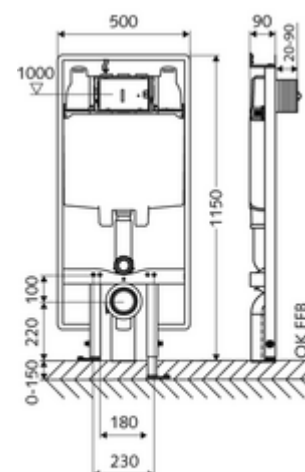

## WC-Module MONTUS Type C 90

WC-Module BH 115 cm met inbouwspoelreservoir 8 cm. Voor vlakke skeletwand- of opbouwmontage. Voor hang-wc's met bevestigingsmaat 180 of 230 mm. Zelfdragend, poedergecoat stalen profielframe met in de hoogte verstelbare voeten. Waterbesparend door spoeling met twee volumes en vertraagd vulproces (bespaart ca. 0,5 l/spoeling).

### Leveringsomvang

- Wc-Module
  - Wc-inbouwspoelreservoir 8 cm, bediening vooraan
  - Spoelbuis Ø 45 mm, met bouwstop
  - Haakse-kraan met regelfunctie G 1/2 M, geluidsklasse I
  - In hoogte instelbare montagevoeten 0 - 15 cm
- Overgangstuk Ø 90 / 110 mm
- Wc-aansluitset (toevoer Ø 45 mm, afvoer Ø 90 / 110 mm)
- PP-afvoerbocht Ø 90 / 90 mm, met bouwstop
- Bevestigingsmateriaal voor montage wc (bevestigingsbouten M 12 x 200 mm, beschermsslangen, kunststof kraagbussen, moeren, platte ringen, afdekkappen)
- Bevestigingsmateriaal voor montagevoeten

### Technische gegevens

- Spoeling met twee volumes: Spaarspoeling 3 l, Hoofdspoeling 6 / 7 l instelbaar (6 l fabrieksinstelling)
- Aansluiting afvalwater: Ø 90 / 110 mm
- Aansluiting spoelbuis: Ø 45 mm
- Aansluiting water: DN 15 R 1/2 M (boven)
- Uitgang afvalwater: Ø 90 / 110 mm
- Werkstof: Frame Staal
- Oppervlak: Frame Poedergecoat
- Afmetingen: B 50 cm x H 115 cm
- Certificaten: Belgaqua