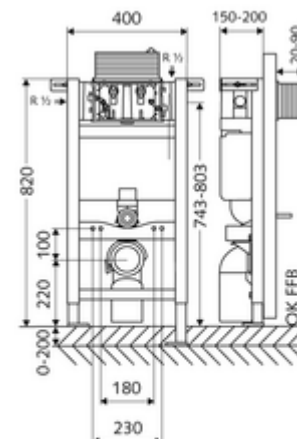

Artikelnummer: 03 060 00 99

WC-Module MONTUS

Typ 820 C, Betätigung von oben oder vorne

WC-Module BH 82 cm met inbouwspoelreservoir 15 cm. Voor skeletwand- of opbouwmontage. Voor hang-wc's met bevestigingsmaat 180 of 230 mm. Zelfdragend, poedergecoat stalen profielframe met in de hoogte verstelbare voeten. Waterbesparend door spoeling met twee volumes en vertraagd vulproces (bespaart ca. 0,5 l/spoeling).

Leveringsomvang

- Wc-Module
 - Wc-inbouwspoelreservoir 15 cm, bediening boven of vooraan
 - In hoogte instelbare montagevoeten 0 - 20 cm
 - Haakse-kraan met regelfunctie G 1/2 M, geluidsklasse I
- Bevestigingsmateriaal voor montage wc (bevestigingsbouten M 12 x 200 mm, beschermsslangen, kunststof kraagbussen, moeren, platte ringen, afdekkappen)
- Bevestigingsmateriaal voor montagevoeten

Technische gegevens

- Spoeling met twee volumes: Spaarspoeling 3 l, Hoofdspoeling 4/5/6/7 l instelbaar (6 l bedrijfsinstelling)
- Belastbaarheid: max. 400 kg
- Aansluiting afvalwater: Ø 90 / 110 mm
- Aansluiting spoelbuis: Ø 45 mm
- Aansluiting water: DN 15 R 1/2 M (achter, boven, zijkant)
- Uitgang afvalwater: Ø 90 / 110 mm
- Werkstof: Frame Staal
- Oppervlak: Frame Poedergecoat
- Afmetingen: B 40 cm x H 82 cm
- Certificaten: Belgaqua