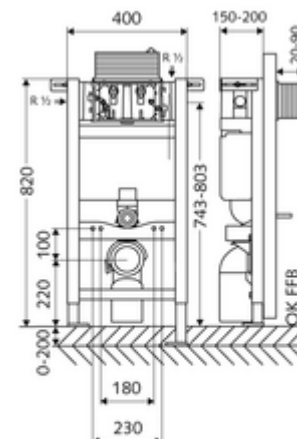

Artikelnummer: 03 060 00 99

WC-Module MONTUS

Typ 820 C, Betätigung von oben oder vorne

WC-Module BH 82 cm met inbouwspoelreservoir 15 cm. Voor skeletwand- of opbouwmontage. Voor hang-wc's met bevestigingsmaat 180 of 230 mm. Zelfdragend, poedergecoat stalen profielframe met in de hoogte verstelbare voeten. Waterbesparend door spoeling met twee volumes en vertraagd vulproces (bespaart ca. 0,5 l/spoeling).

Leveringsomvang

- Wc-Module
 - Wc-inbouwspoelreservoir 15 cm, bediening boven of vooraan
 - Haakse-kraan met regelfunctie G 1/2 M, geluidsklasse I
 - In hoogte instelbare montagevoeten 0 - 20 cm
- Bevestigingsmateriaal voor montage wc (bevestigingsbouten M 12 x 200 mm, beschermsslangen, kunststof kraagbussen, moeren, platte ringen, afdekkappen)
- Bevestigingsmateriaal voor montagevoeten

Technische gegevens

- Spoeling met twee volumes: Spaarspoeling 3 l, Hoofdspoeling 4/5/6/7 l instelbaar (6 l bedrijfsinstelling)
- Belastbaarheid: max. 400 kg
- Aansluiting afvalwater: Ø 90 / 110 mm
- Aansluiting spoelbuis: Ø 45 mm
- Aansluiting water: DN 15 R 1/2 M (achter, boven, zijkant)
- Uitgang afvalwater: Ø 90 / 110 mm
- Werkstof: Frame Staal
- Oppervlak: Frame Poedergecoat
- Afmetingen: B 40 cm x H 82 cm
- Certificaten: Belgaqua