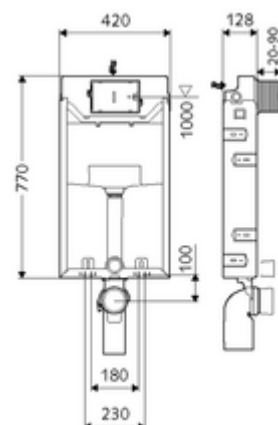

Artikelnummer: 03 058 00 99

WC-Module MONTUS Type C-N 120

WC-Module met inbouwspoelreservoir 12 cm. Voor verbouwing en onderbouw in natbouw. Voor hang-wc's met bevestigingsmaat 180 of 230 mm. U-vormig, niet zelfdragend, verzinkt stalen frame. Waterbesparend door spoeling met twee volumes en vertraagd vulproces (bespaart ca. 0,5 l/spoeling).

Leveringsomvang

- Wc-Module
 - Wc-inbouwspoelreservoir 12 cm, bediening vooraan
 - Haakse-kraan met regelfunctie G 1/2 M, geluidsklasse I
- Bevestigingsmateriaal voor montage wc (bevestigingsbouten M 12 x 200 mm, beschermsslangen, kunststof kraagbussen, moeren, platte ringen, afdekkappen)
- Plafoneermat
- Bevestigingsmateriaal voor wandmontage

Technische gegevens

- Spoeling met twee volumes: Spaarspoeling 3 l, Hoofdspoeling 4/5/6/7 l instelbaar (6 l bedrijfsinstelling)
- Aansluiting afvalwater: Ø 90 / 110 mm
- Aansluiting spoelbuis: Ø 45 mm
- Aansluiting water: DN 15 R 1/2 M (midden achterkant)
- Uitgang afvalwater: Ø 90 / 110 mm
- Werkstof: Frame Staal
- Oppervlak: Frame Verzinkt
- Afmetingen: B 42 cm x H 77 cm
- Certificaten: Belgaqua