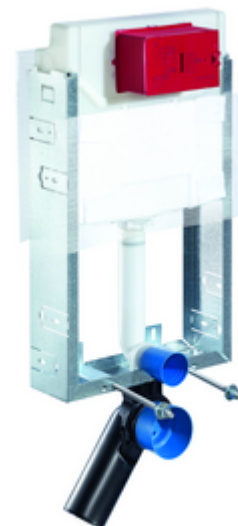

Artikelnummer: 03 058 00 99

WC-Module MONTUS Type C-N 120

WC-Module met inbouwspoelreservoir 12 cm. Voor verbouwing en onderbouw in natbouw. Voor hang-wc's met bevestigingsmaat 180 of 230 mm. U-vormig, niet zelfdragend, verzinkt stalen frame. Waterbesparend door spoeling met twee volumes en vertraagd vulproces (bespaart ca. 0,5 l/spoeling).

Leveringsomvang

- Wc-Module
 - Wc-inbouwspoelreservoir 12 cm, bediening vooraan
 - Haakse-kraan met regelfunctie G 1/2 M, geluidsklasse I
- Bevestigingsmateriaal voor montage wc (bevestigingsbouten M 12 x 200 mm, beschermsslangen, kunststof kraagbussen, moeren, platte ringen, afdekkappen)
- Plafoneermat
- Bevestigingsmateriaal voor wandmontage

Technische gegevens

- Spoeling met twee volumes: Spaarspoeling 3 l, Hoofdspoeling 4/5/6/7 l instelbaar (6 l bedrijfsinstelling)
- Aansluiting afvalwater: Ø 90 / 110 mm
- Aansluiting spoelbuis: Ø 45 mm
- Aansluiting water: DN 15 R 1/2 M (midden achterkant)
- Uitgang afvalwater: Ø 90 / 110 mm
- Werkstof: Frame Staal
- Oppervlak: Frame Verzinkt
- Afmetingen: B 42 cm x H 77 cm
- Certificaten: Belgaqua