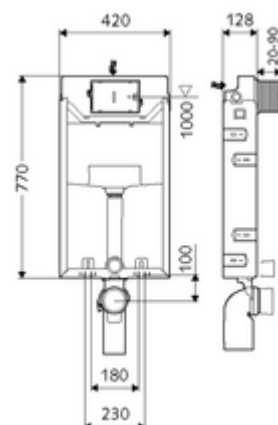

Artikelnummer: 03 058 00 99

WC-Module MONTUS Type C-N 120

WC-Module met inbouwspoelreservoir 12 cm. Voor verbouwing en onderbouw in natbouw. Voor hang-wc's met bevestigingsmaat 180 of 230 mm. U-vormig, niet zelfdragend, verzinkt stalen frame. Waterbesparend door spoeling met twee volumes en vertraagd vulproces (bespaart ca. 0,5 l/spoeling).

Leveringsomvang

- Wc-Module
 - Wc-inbouwspoelreservoir 12 cm, bediening vooraan
 - Spoelbuis Ø 45 mm, met bouwstop
 - Haakse-kraan met regelfunctie G 1/2 M, geluidsklasse I
- Overgangsstuk Ø 90 / 110 mm
- Wc-aansluitset (toevoer Ø 45 mm, afvoer Ø 90 / 110 mm)
- PP-afvoerbocht Ø 90 / 90 mm, met bouwstop
- Bevestigingsmateriaal voor montage wc (bevestigingsbouten M 12 x 200 mm, beschermsslangen, kunststof kraagbussen, moeren, platte ringen, afdekkappen)
- Plafoneermat
- Bevestigingsmateriaal voor wandmontage

Technische gegevens

- Spoeling met twee volumes: Spaarspoeling 3 l, Hoofdspoeling 4/5/6/7 l instelbaar (6 l bedrijfsinstelling)
- Aansluiting afvalwater: Ø 90 / 110 mm
- Aansluiting spoelbuis: Ø 45 mm
- Aansluiting water: DN 15 R 1/2 M (midden achterkant)
- Uitgang afvalwater: Ø 90 / 110 mm
- Werkstof: Frame Staal
- Oppervlak: Frame Verzinkt
- Afmetingen: B 42 cm x H 77 cm
- Certificaten: Belgaqua