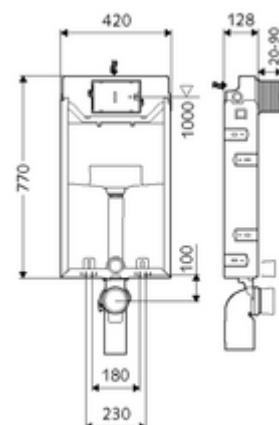

Artikelnummer: 03 058 00 99

WC-Module MONTUS Type C-N 120

WC-Module met inbouwspoelreservoir 12 cm. Voor verbouwing en onderbouw in natbouw. Voor hang-wc's met bevestigingsmaat 180 of 230 mm. U-vormig, niet zelfdragend, verzinkt stalen frame. Waterbesparend door spoeling met twee volumes en vertraagd vulproces (bespaart ca. 0,5 l/spoeling).

Leveringsomvang

- Wc-Module
 - Wc-inbouwspoelreservoir 12 cm, bediening vooraan
 - Spoelbuis Ø 45 mm, met bouwstop
 - Haakse-kraan met regelfunctie G 1/2 M, geluidsklasse I
- Overgangsstuk Ø 90 / 110 mm
- Wc-aansluitset (toevoer Ø 45 mm, afvoer Ø 90 / 110 mm)
- PP-afvoerbocht Ø 90 / 90 mm, met bouwstop
- Bevestigingsmateriaal voor montage wc (bevestigingsbouten M 12 x 200 mm, beschermsslangen, kunststof kraagbussen, moeren, platte ringen, afdekkappen)
- Plafoneermat
- Bevestigingsmateriaal voor wandmontage

Technische gegevens

- Spoeling met twee volumes: Spaarspoeling 3 l, Hoofdspoeling 4/5/6/7 l instelbaar (6 l bedrijfsinstelling)
- Aansluiting afvalwater: Ø 90 / 110 mm
- Aansluiting spoelbuis: Ø 45 mm
- Aansluiting water: DN 15 R 1/2 M (midden achterkant)
- Uitgang afvalwater: Ø 90 / 110 mm
- Werkstof: Frame Staal
- Oppervlak: Frame Verzinkt
- Afmetingen: B 42 cm x H 77 cm
- Certificaten: Belgaqua