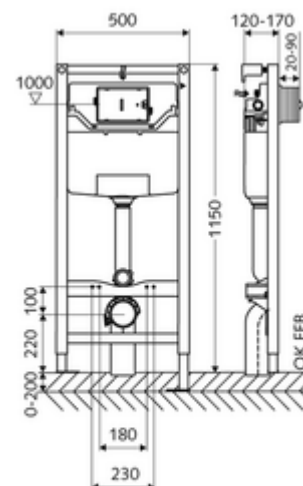

Leveringsomvang

- Wc-Module
  - Wc-inbouwspoelreservoir 12 cm, bediening vooraan
  - Verzinkte, in hoogte verstelbare montagevoeten 0 - 20 cm met slipweerstand
  - Spoelbuis Ø 45 mm, met bouwstop
  - Haakse-kraan met regelfunctie G 1/2 M, geluidsklasse I
- PP-afvoerbocht Ø 90 / 90 mm, met bouwstop
- Overgangsstuk Ø 90 / 110 mm
- Wc-aansluitset (toevoer Ø 45 mm, afvoer Ø 90 / 110 mm)
- Bevestigingsmateriaal voor montage wc (bevestigingsbouten M 12 x 200 mm, beschermsslangen, kunststof kraagbussen, moeren, platte ringen, afdekkappen)
- Bevestigingsmateriaal voor montagevoeten

Technische gegevens

- Spoeling met twee volumes: Spaarspoeling 3 l, Hoofdspoeling 4/5/6/7 l instelbaar (6 l bedrijfsinstelling)
- Belastbaarheid: max. 400 kg (bij gebruik van wandhouderset MONTUS)
- Aansluiting afvalwater: Ø 90 / 110 mm
- Aansluiting spoelbuis: Ø 45 mm
- Aansluiting water: DN 15 R 1/2 M (midden achterkant)
- Uitgang afvalwater: Ø 90 / 110 mm
- Werkstof: Frame Staal
- Oppervlak: Frame Poedergecoat
- Afmetingen: B 50 cm x H 115 cm
- Certificaten: Belgaqua

Leveringsgegevens

- Gewicht: 12,72 kg/Stuks
- Verpakkingseenheid: 1

Noodzakelijke gerelateerde items

WC geluidsisolatiemat	Artikelnr.: 03 001 00 99	
<u>Bij opbouwmontage</u>		
Wandhouderset MONTUS (120 - 170 mm)	Artikelnr.: 03 071 00 99	of
Wandhouderset MONTUS (150 - 210 mm)	Artikelnr.: 03 077 00 99	of
<u>Voor mechanische activering</u>		
WC-Bedieningsplaat MONTUS CIRCUM	Artikelnr.: 03 119 06 99	of
WC-Bedieningsplaat MONTUS CIRCUM	Artikelnr.: 03 119 64 99	of
WC-Bedieningsplaat MONTUS CIRCUM	Artikelnr.: 03 119 15 99	of
WC-Bedieningsplaat MONTUS BOARD	Artikelnr.: 03 120 06 99	of
WC-Bedieningsplaat MONTUS BOARD	Artikelnr.: 03 120 64 99	of