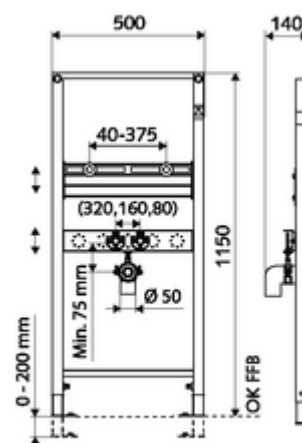

Artikelnummer: 03 074 00 99

Wastafel-Module BH 115 cm. Voor skeletwand- of opbouwmontage. Zelfdragend, poedergecoat stalen profielframe met in hoogte verstelbare voeten en dwarsbalken.

Leveringsomvang

- Wastafel-Module
 - Dwarsbalk voor bevestiging wastafel 40 - 375 mm, in de hoogte instelbaar
 - Dwarsbalk met aansluitingen haakse-kraan met geluidsontkoppeling 80 / 160 / 320 mm, sifonbocht, sifonrubber en bouwstop, in de hoogte instelbaar
 - Verzinkte, in hoogte verstelbare montagevoeten 0 - 20 cm met slipweerstand
- Bevestigingsmateriaal voor montage wastafel (bevestigingsbouten M 12 x 110 mm, bescherm slang, moeren, platte ringen, afdekkappen)
- Bevestigingsmateriaal voor montagevoeten

Technische gegevens

- Werkstof: Frame Staal
- Oppervlak: Frame Poedergecoat
- Afmetingen: B 50 cm x H 115 cm
- Aansluiting afvalwater: Ø 50 mm
- Aansluiting water: 2x DN 15 G 1/2 M (onder)
- Uitgang afvalwater: Ø 50 / 40 mm (door inkorten)
- Uitgang water: 2x DN 15 G 1/2 V

Leveringsgegevens

- Gewicht: 10,74 kg/Stuks
- Verpakkingseenheid: 1

Noodzakelijke gerelateerde items

Bij opbouwmontage

Wandhouderset MONTUS (120 - 170 mm)

Artikelnr.: 03 071 00 99 of

Wandhouderset MONTUS (150 - 210 mm)