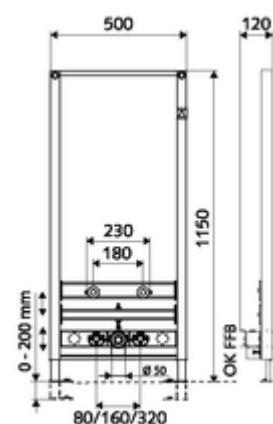

Artikelnummer: 03 067 00 99

Bidet-Module MONTUS

Bidet-Module BH 115 cm. Voor skeletwand- of opbouwmontage. Zelfdragend, poedergecoat stalen profielframe met in hoogte verstelbare voeten en dwarsbalken.

Leveringsomvang

- Bidet-Module
  - Dwarsbalk voor bevestiging bidet 180 / 230 mm, in de hoogte instelbaar
  - Dwarsbalk met aansluitingen haakse-kraan met geluidsontkoppeling 80 / 160 / 320 mm met bouwstop, in de hoogte instelbaar
  - Dwarsbalk met afvoerbocht en bouwstop, in de hoogte instelbaar
  - In hoogte instelbare montagevoeten 0 - 20 cm
- Bevestigingsmateriaal voor montage bidet (bevestigingsbouten M 12 x 200 mm, beschermingslang, kunststof kraagbussen, moeren, platte ringen, afdekkappen)
- Bevestigingsmateriaal voor montagevoeten

Technische gegevens

- Werkstof: Frame Staal
- Oppervlak: Frame Poedergecoat
- Afmetingen: B 50 cm x H 115 cm
- Aansluiting afvalwater: Ø 50 mm
- Aansluiting water: 2x DN 15 G 1/2 M (onder)
- Uitgang afvalwater: Ø 50 / 40 mm (door inkorten)
- Uitgang water: 2x DN 15 G 1/2 V

Leveringsgegevens

- Gewicht: 12,88 kg/Stuks
- Verpakkingseenheid: 1

Noodzakelijke gerelateerde items

Bij opbouwmontage

Wandhouderset MONTUS (120 - 170 mm)

Artikelnr.: 03 071 00 99 of

Wandhouderset MONTUS (150 - 210 mm)

Artikelnr.: 03 077 00 99 of