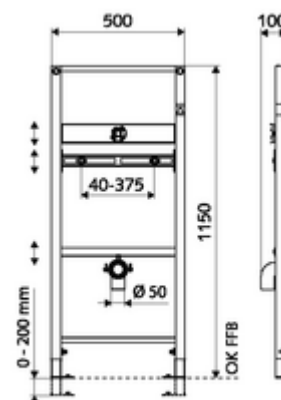

Artikelnummer: 03 090 00 99

Urinoir-Module MONTUS

Urinoir-Module BH 115 cm. Voor skeletwand- of opbouwmontage. Zelfdragend, poedergecoat stalen profielframe met in hoogte verstelbare voeten en dwarsbalken. Voorbereid voor de aansluiting van opbouw-urinoir-drukspoelers.

Leveringsomvang

- Urinoir-Module
  - Dwarsbalk met afvoerbocht en bouwstop, in de hoogte instelbaar
  - Dwarsbalk voor bevestiging urinoir 40 - 375 mm, in de hoogte instelbaar
  - Verzinkte, in hoogte verstelbare montagevoeten 0 - 20 cm met slijpweerstand
  - Dwarsbalk met kraanaansluiting met geluidsontkoppeling, met bouwstop, in de hoogte instelbaar
- Bevestigingsmateriaal voor montagevoeten
- Bevestigingsmateriaal voor montage urinoir (bevestigingsbouten M 8 x 100 mm, bescherm slang, kunststof kraagbussen, moeren, platte ringen, afdekkappen)

Technische gegevens

- Werkstof: Frame Staal
- Oppervlak: Frame Poedergecoat
- Afmetingen: B 50 cm x H 115 cm
- Aansluiting afvalwater: Ø 50 mm
- Aansluiting water: DN 15 G 1/2 M (onder)
- Uitgang afvalwater: Ø 50 mm
- Uitgang water: DN 15 G 1/2 V

Leveringsgegevens

- Gewicht: 9,74 kg/Stuks
- Verpakkingseenheid: 1

Noodzakelijke gerelateerde items

Bij opbouwmontage

Wandhouderset MONTUS (120 - 170 mm)	Artikelnr.: 03 071 00 99
Wandhouderset MONTUS (150 - 210 mm)	Artikelnr.: 03 077 00 99

Opbouw-urinoir-drukspoeler

Infrarood-opbouw-urinoirdrukspoeler SCHELLTRONIC, DN 15	Artikelnr.: 01 113 06 99
Infrarood-opbouw-urinoirdrukspoeler SCHELLTRONIC, DN 15	Artikelnr.: 01 115 06 99
Opbouw-urinoirdrukspoeler SCHELLOMAT Basic, DN 15	Artikelnr.: 02 476 06 99
Opbouw-urinoirdrukspoeler SCHELLOMAT Basic SV, DN 15	Artikelnr.: 02 477 06 99