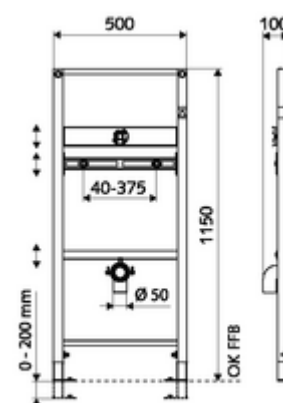

Artikelnummer: 03 090 00 99

Urinoir-Module BH 115 cm. Voor skeletwand- of opbouwmontage. Zelfdragend, poedergecoat stalen profielframe met in hoogte verstelbare voeten en dwarsbalken. Voorbereid voor de aansluiting van opbouw-urinoir-drukspoelers.

Leveringsomvang

- Urinoir-Module
  - Dwarsbalk met afvoerbocht en bouwstop, in de hoogte instelbaar
  - Dwarsbalk voor bevestiging urinoir 40 - 375 mm, in de hoogte instelbaar
  - Verzinkte, in hoogte verstelbare montagevoeten 0 - 20 cm met slipweerstand
  - Dwarsbalk met kraanaansluiting met geluidsontkoppeling, met bouwstop, in de hoogte instelbaar
- Bevestigingsmateriaal voor montagevoeten
- Bevestigingsmateriaal voor montage urinoir (bevestigingsbouten M 8 x 100 mm, bescherm slang, kunststof kraagbussen, moeren, platte ringen, afdekkappen)

Technische gegevens

- Werkstof: Frame Staal
- Oppervlak: Frame Poedergecoat
- Afmetingen: B 50 cm x H 115 cm
- Aansluiting afvalwater: Ø 50 mm
- Aansluiting water: DN 15 G 1/2 M (onder)
- Uitgang afvalwater: Ø 50 mm
- Uitgang water: DN 15 G 1/2 V

Leveringsgegevens

- Gewicht: 9,74 kg/Stuks
- Verpakkingseenheid: 1

Noodzakelijke gerelateerde items

Bij opbouwmontage

Wandhouderset MONTUS (120 - 170 mm) Artikelnr.: 03 071 00 99

Wandhouderset MONTUS (150 - 210 mm) Artikelnr.: 03 077 00 99

Opbouw-urinoir-drukspoeler

Infrarood-opbouw-urinoirdrukspoeler SCHELLTRONIC, DN 15 Artikelnr.: 01 113 06 99

Infrarood-opbouw-urinoirdrukspoeler SCHELLTRONIC, DN 15 Artikelnr.: 01 115 06 99

Opbouw-urinoirdrukspoeler SCHELLOMAT Basic, DN 15 Artikelnr.: 02 476 06 99

Opbouw-urinoirdrukspoeler SCHELLOMAT Basic SV, DN 15 Artikelnr.: 02 477 06 99