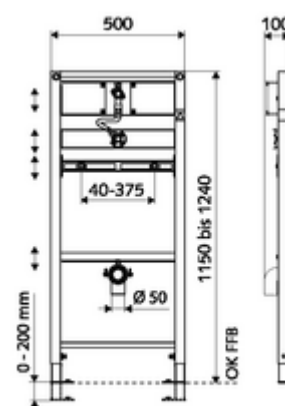

### Leveringsomvang

- Urinoir-Module
  - Dwarsbalk met afvoerbocht en bouwstop, in de hoogte instelbaar
  - Dwarsbalk met urinoiraansluiting met geluidsontkoppeling, met bouwstop, in de hoogte instelbaar
  - Dwarsbalk voor bevestiging urinoir 40 - 375 mm, in de hoogte instelbaar
  - Flexibele slang
  - Dwarsbalk met inbouw-drukspoeler COMPACT II, met afsluitkraan en werfdeksel, in de hoogte instelbaar
  - Verzinkte, in hoogte verstelbare montagevoeten 0 - 20 cm met slipweerstand
- Bevestigingsmateriaal voor montagevoeten
- Bevestigingsmateriaal voor montage urinoir (bevestigingsbouten M 8 x 100 mm, beschermingslang, kunststof kraagbussen, moeren, platte ringen, afdekkappen)

### Technische gegevens

- Werkdruk: 0,8 - 5,0 bar
- Aansluiting afvalwater:  $\varnothing$  50 mm
- Aansluiting water: DN 15 G 1/2 M (boven)
- Uitgang afvalwater:  $\varnothing$  50 mm
- Uitgang water: DN 15 G 1/2 V
- Debiet: 0,3 l/s
- Werkstof: Frame Staal, Watertraject Ontzinkingsbestendig messing conform de Duitse drinkwaterverordening
- Oppervlak: Frame Poedergecoat
- Afmetingen: B 50 cm x H 124 cm