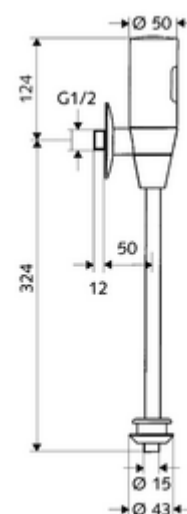

Technische gegevens

- Instelmogelijkheden via SSC
  - Sensorreikwijdte (kort / gemiddeld / lang)
  - Spoeltijd (1 - 15 s)
  - Stagnatiespoeling (uit/5-600 s, om de 1 - 240 uur na laatste spoeling/om de 1 - 24 uur)
  - Voorspoeling (uit/1 s, blokkeertijd 5 - 60 min na laatste spoeling)
  - Automatisch stadionbedrijf (uit/1 s per gebruiker, hoofdspoeling na 20 - 60 s na laatste gebruik)
  - Geurafsluiting-spoeling (uit/1 - 240 uur na laatste spoeling)
  - Energiespaarmodus (uit/1 - 254 uur na laatste gebruik)
- Instelmogelijkheden via benaderingsreflexie
  - Sensorreikwijdte (kort / gemiddeld / lang)
  - Stagnatiespoeling (uit/30 s, om de 24 uur na laatste spoeling/om de 24 uur)
  - Voorspoeling (uit/1 s)
  - Automatisch stadionbedrijf (uit/1 s per gebruiker)
  - Geurafsluiting-spoeling (uit/aan)
  - Spoeltijd (1 - 15 s)
- Werkdruk: 1,0 - 5,0 bar
- Aansluiting: DN 15 G 1/2 M
- Uitgang: Binnenmof Ø 43 mm (spoelbuis Ø 15 mm)
- Debiet: 0,3 l/s, Conform DIN EN 12541
- Werkstof: Watervoerende delen Messing conform de Duitse drinkwaterverordening
- Oppervlak: Chroom
- Certificaten: PA-IX 8952/II, Belgaqua
- Geluidsklasse: II, bij 100% debiet

Leveringsgegevens

- Gewicht: 1,27 kg/Stuks
- Verpakkingseenheid: 1

Aanbevolen gerelateerde artikelen

Spoelbuis Ø 15 mm

Artikelnr.: 50 744 06 99