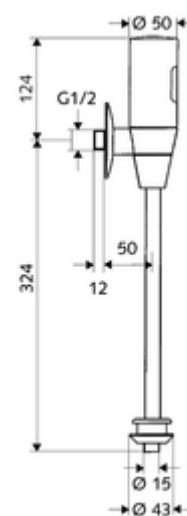

Artikelnummer: 01 115 06 99

Infrarood-opbouw-urinoirdrukspoeler

SCHELLTRONIC, DN 15

Model Benelux / Frankrijk

Batterijvoeding. Te parametren via SCHELL Single Control SSC.

Leveringsomvang

- Opbouw-urinoir-drukspoeler
 - Elektronica met infraroodsensor, programmeerbaar
 - Magneetventiel 6 V met voorfilter
 - Afsluitkraan
- 4x AAA alkalinebatterijen 1,5 V
- Binnenmof urinoir
- Schuifrozet Ø 80 mm
- Spoelbuis Ø 15 mm x 314 mm

Technische gegevens

- Instelmogelijkheden via SSC
 - Sensorreikwijdte (kort / gemiddeld / lang)
 - Spoeltijd (1 - 15 s)
 - Stagnatiespoeling (uit/5-600 s, om de 1 - 240 uur na laatste spoeling/om de 1 - 24 uur)
 - Voorspoeling (uit/1 s, blokkeertijd 5 - 60 min na laatste spoeling)
 - Automatisch stadionbedrijf (uit/1 s per gebruiker, hoofdspoeling na 20 - 60 s na laatste gebruik)
 - Geurafsluiting-spoeling (uit/1 - 240 uur na laatste spoeling)
 - Energiespaarmodus (uit/1 - 254 uur na laatste gebruik)
- Instelmogelijkheden via benaderingsreflectie
 - Sensorreikwijdte (kort / gemiddeld / lang)
 - Stagnatiespoeling (uit/30 s, om de 24 uur na laatste spoeling/om de 24 uur)
 - Voorspoeling (uit/1 s)
 - Automatisch stadionbedrijf (uit/1 s per gebruiker)
 - Geurafsluiting-spoeling (uit/aan)
 - Spoeltijd (1 - 15 s)
- Werkdruk: 1,0 - 5,0 bar
- Aansluiting: DN 15 G 1/2 M
- Uitgang: Binnenmof Ø 43 mm (spoelbuis Ø 15 mm)
- Debiet: 0,3 l/s, Conform DIN EN 12541
- Werkstof: Watervoerende delen Messing conform de Duitse drinkwaterverordening
- Oppervlak: Chroom
- Certificaten: PA-IX 8952/II, Belgaqua
- Geluidsklasse: II, bij 100% debiet

Leveringsgegevens

- Gewicht: 1,27 kg/Stuks
- Verpakkingseenheid: 1

Aanbevolen gerelateerde artikelen

Spoelbuis Ø 15 mm

Artikelnr.: 50 744 06 99

Urinoir buitenmof
Urinoir-Module MONTUS
SSC Bluetooth®-Module
SSC USB-adapter