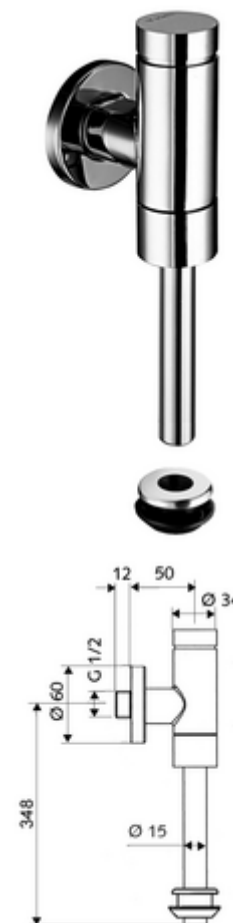

## Opbouw-urinoirdrukspoeler SCHELLOMAT BASIC SV, DN 15 Model Benelux

Volledig metalen uitvoering met druktoets uit messing. Volgens EN 12541.

### Leveringsomvang

- Opbouw-urinoir-drukspoeler
  - Zelfsluitende cartouche met sproeikop-voorfilter
  - Afsluitkraan
- Buitenmof urinoir
- Schuifrozet Ø 60 mm

### Technische gegevens

- Werkdruk: 0,8 - 5,0 bar
- Aansluiting: DN 15 G 1/2 M
- Uitgang: Spoelbuis Ø 15 mm
- Debiet: 0,0 - 0,3 l/s
- Spoelvolume instelbaar: 1,0 - 6,0 l
- Werkstof: Watervoerende delen Messing conform de Duitse drinkwaterverordening, Kunststof
- Oppervlak: Chroom
- Certificaten: PA-IX 9892/II, DIN-DVGW, Belgaqua
- Geluidsklasse: II, bij 100% debiet

### Aanbevolen gerelateerde artikelen

Spoelbuis Ø 15 mm

Artikelnr.: 50 744 06 99

Urinoir-Module MONTUS

Artikelnr.: 03 090 00 99