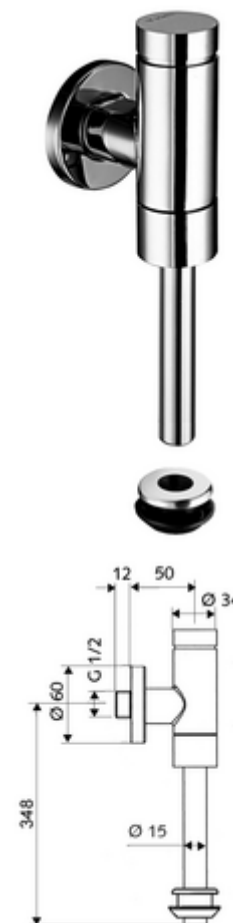

# Opbouw-urinoirdrukspoeler SCHELLOMAT Basic, DN 15 Model Benelux

Volledig metalen uitvoering met druktoets uit messing. Volgens EN 12541.

## Leveringsomvang

- Opbouw-urinoir-drukspoeler
  - Zelfsluitende cartouche met sproeikop-voorfilter
- Buitenmof urinoir
- Schuifrozet Ø 60 mm
- Spoelbuis Ø 15 mm x 314 mm, met buisonderbreker

## Technische gegevens

- Werkdruk: 0,8 - 5,0 bar
- Aansluiting: DN 15 G 1/2 M
- Uitgang: Spoelbuis Ø 15 mm
- Debiet: 0,0 - 0,3 l/s
- Spoelvolume instelbaar: 1,0 - 6,0 l
- Werkstof: Watervoerende delen Messing conform de Duitse drinkwaterverordening, Kunststof
- Oppervlak: Chroom
- Certificaten: PA-IX 9892/II, DIN-DVGW, Belgaqua
- Geluidsklasse: II, bij 100% debiet

## Aanbevolen gerelateerde artikelen

Spoelbuis Ø 15 mm

Artikelnr.: 50 744 06 99

Urinoir-Module MONTUS

Artikelnr.: 03 090 00 99