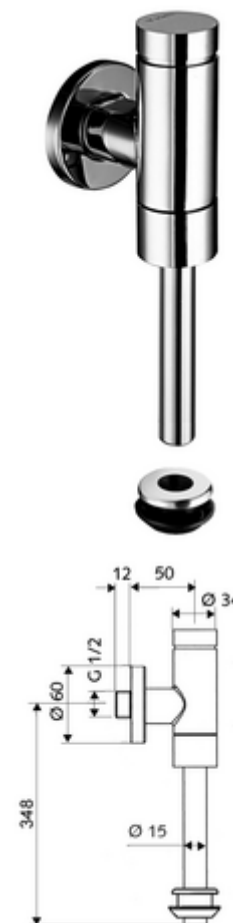

Artikelnummer: 02 478 06 99

Opbouw-urinoirdrukspoeler SCHELLOMAT Basic, DN 15 Model Benelux

Volledig metalen uitvoering met druktoets uit messing. Volgens EN 12541.

Leveringsomvang

- Opbouw-urinoir-drukspoeler
 - Zelfsluitende cartouche met sproeikop-voorfilter
- Buitenmof urinoir
- Schuifrozet Ø 60 mm

Technische gegevens

- Werkdruk: 0,8 - 5,0 bar
- Aansluiting: DN 15 G 1/2 M
- Uitgang: Spoelbuis Ø 15 mm
- Debiet: 0,0 - 0,3 l/s
- Spoelvolumen instelbaar: 1,0 - 6,0 l
- Werkstof: Watervoerende delen Messing conform de Duitse drinkwaterverordening, Kunststof
- Oppervlak: Chroom
- Certificaten: PA-IX 9892/II, DIN-DVGW, Belgaqua
- Geluidsklasse: II, bij 100% debiet

Leveringsgegevens

- Gewicht: 0,84 kg/Stuks
- Verpakkingseenheid: 1

Aanbevolen gerelateerde artikelen

Spoelbuis Ø 15 mm

Artikelnr.: 50 744 06 99

Artikelnr.: 03 090 00 99