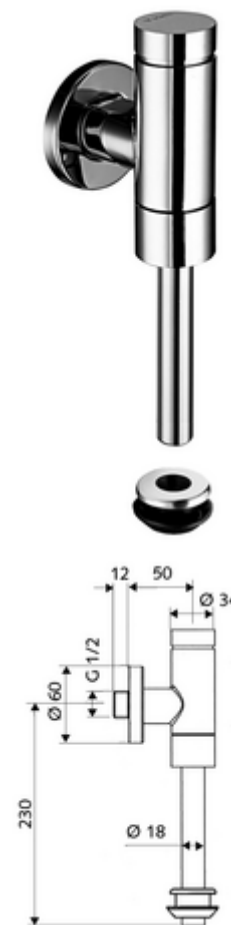

## Opbouw-urinoirdrukspoeler SCHELLOMAT Basic SV, DN 15

Volledig metalen uitvoering met druktoets uit messing. Volgens DIN EN 12541.

### Leveringsomvang

- Opbouw-urinoirdrukspoeler
  - Zelfsluitende cartouche met sproeikop-voorfilter
  - Afsluitkraan
- Binnenmof urinoir
- Schuifrozet Ø 60 mm
- Spoelbuis Ø 18 mm x 193 mm

### Technische gegevens

- Werkdruk: 0,8 - 5,0 bar
- Max. rustdruk: 8 bar
- Debiet: max. 0,3 l/s
- Spoelvolumen instelbaar: 1,0 - 6,0 l
- Werkstof: Behuizing Messing; Watervoerende delen Messing conform de Duitse drinkwaterverordening, Kunststof
- Oppervlak: Chroom
- Aansluiting: DN 15 G 1/2 M
- Uitgang: Binnenmof Ø 43 mm (spoelbuis Ø 18 mm)
- Certificaten: PA-IX 9892/II, DIN-DVGW
- Geluidsklasse: II, bij 100% debiet

### Aanbevolen gerelateerde artikelen

Spoelbuis Ø 18 mm met versprong	Artikelnr.: 50 223 06 99	of
Urinoir buitenmof	Artikelnr.: 27 820 06 99	
Urinoir-Module MONTUS	Artikelnr.: 03 090 00 99	