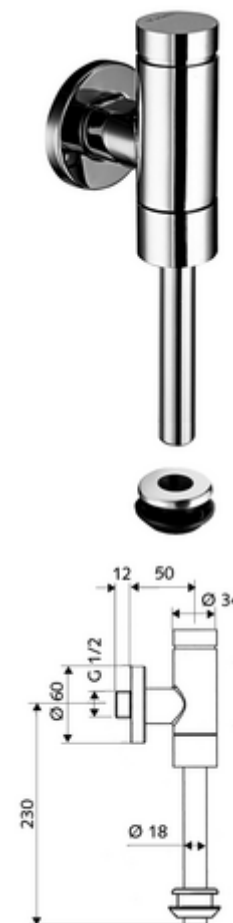

Artikelnummer: 02 476 06 99

Opbouw-urinoirdrukspoeler SCHELLOMAT Basic, DN 15

Volledig metalen uitvoering met druktoets uit messing. Volgens DIN EN 12541.

Leveringsomvang

- Opbouw-urinoir-drukspoeler
 - Zelfsluitende cartouche met sproeikop-voorfilter
- Binnenmof urinoir
- Schuifrozet Ø 60 mm
- Spoelbuis Ø 18 mm x 193 mm

Technische gegevens

- Werkdruk: 0,8 - 5,0 bar
- Max. rustdruk: 8 bar
- Aansluiting: DN 15 G 1/2 M
- Uitgang: Binnenmof Ø 43 mm (spoelbuis Ø 18 mm)
- Debiet: - 0,3 l/s
- Spoelvolumen instelbaar: 1,0 - 6,0 l
- Werkstof: Behuizing Messing, Watervoerende delen Messing conform de Duitse drinkwaterverordening, Kunststof
- Oppervlak: Chroom
- Certificaten: PA-IX 9892/II, DIN-DVGW
- Geluidsklasse: II, bij 100% debiet

Leveringsgegevens

- Gewicht: 0,70 kg/Stuks
- Verpakkingseenheid: 1

Aanbevolen gerelateerde artikelen

Spoelbuis Ø 18 mm met versprong	Artikelnr.: 50 223 06 99	of
Urinoir buitenmof	Artikelnr.: 27 820 06 99	
Urinoir-Module MONTUS	Artikelnr.: 03 090 00 99	