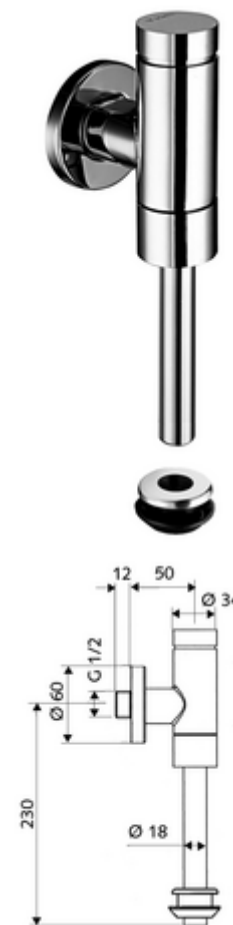

## Opbouw-urinoirdrukspoeler SCHELLOMAT Basic, DN 15

Volledig metalen uitvoering met druktoets uit messing. Volgens DIN EN 12541.

### Leveringsomvang

- Opbouw-urinoir-drukspoeler
  - Zelfsluitende cartouche met sproeikop-voorfilter
- Binnenmof urinoir
- Schuifrozet Ø 60 mm
- Spoelbuis Ø 18 mm x 193 mm

### Technische gegevens

- Werkdruk: 0,8 - 5,0 bar
- Max. rustdruk: 8 bar
- Aansluiting: DN 15 G 1/2 M
- Uitgang: Binnenmof Ø 43 mm (spoelbuis Ø 18 mm)
- Debiet: 0,0 - 0,3 l/s
- Spoelvolumen instelbaar: 1,0 - 6,0 l
- Werkstof: Behuizing Messing, Watervoerende delen Messing conform de Duitse drinkwaterverordening, Kunststof
- Oppervlak: Chroom
- Certificaten: PA-IX 9892/II, DIN-DVGW
- Geluidsklasse: II, bij 100% debiet

### Aanbevolen gerelateerde artikelen

Spoelbuis Ø 18 mm met versprong	Artikelnr.: 50 223 06 99	of
Urinoir buitenmof	Artikelnr.: 27 820 06 99	
Urinoir-Module MONTUS	Artikelnr.: 03 090 00 99	