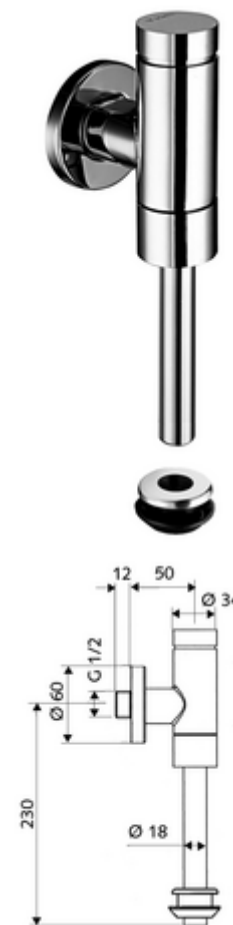

Artikelnummer: 02 476 06 99

Opbouw-urinoirdrukspoeler SCHELLOMAT Basic, DN 15

Volledig metalen uitvoering met druktoets uit messing. Volgens DIN EN 12541.

Leveringsomvang

- Opbouw-urinoir-drukspoeler
 - Zelfsluitende cartouche met sproeikop-voorfilter
- Binnenmof urinoir
- Schuifrozet Ø 60 mm
- Spoelbuis Ø 18 mm x 193 mm

Technische gegevens

- Werkdruk: 0,8 - 5,0 bar
- Max. rustdruk: 8 bar
- Aansluiting: DN 15 G 1/2 M
- Uitgang: Binnenmof Ø 43 mm (spoelbuis Ø 18 mm)
- Debiet: 0,0 - 0,3 l/s
- Spoelvolumen instelbaar: 1,0 - 6,0 l
- Werkstof: Behuizing Messing, Watervoerende delen Messing conform de Duitse drinkwaterverordening, Kunststof
- Oppervlak: Chroom
- Certificaten: PA-IX 9892/II, DIN-DVGW
- Geluidsklasse: II, bij 100% debiet

Leveringsgegevens

- Gewicht: 0,70 kg/Stuks
- Verpakkingseenheid: 1

Aanbevolen gerelateerde artikelen

Spoelbuis Ø 18 mm met versprong	Artikelnr.: 50 223 06 99	of
Urinoir buitenmof	Artikelnr.: 27 820 06 99	
	Artikelnr.: 03 090 00 99	