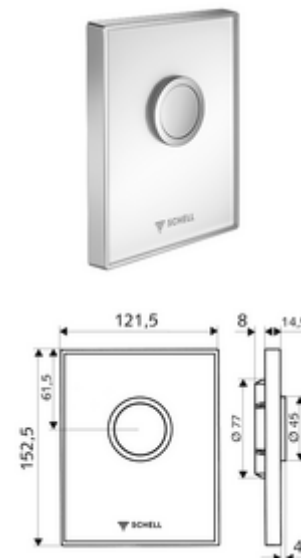

Artikelnummer: 02 823 00 99

Urinoir bedieningsplaat AMBITION

Voor SCHELL inbouw-urinoir-drukspoeler COMPACT II.

Leveringsomvang

- Design-bedieningsplaat van veiligheidsglas
 - Bedieningstoets van messing
- Zelfsluitende cartouche met sproeikop-voorfilter
- Montageframe

Technische gegevens

- Spoelvolume instelbaar: 1,0 - 6,0 l
- Werkstof: Bediening Messing, Frontplaat Veiligheidsglas (ESD), Frame Kunststof
- Oppervlak: Bediening Chroom, Frontplaat Wit, Frame Chroom
- Afmetingen frontplaat: B 121,5 mm x H 152,5 mm x D 14,5 mm

Leveringsgegevens

- Gewicht: 0,73 kg/Stuks
- Verpakkingseenheid: 1

Noodzakelijke gerelateerde items

Urinoir-Module MONTUS	Artikelnr.: 03 075 00 99	of
Inbouw-urinoirdrukspoeler COMPACT II	Artikelnr.: 01 193 00 99	of