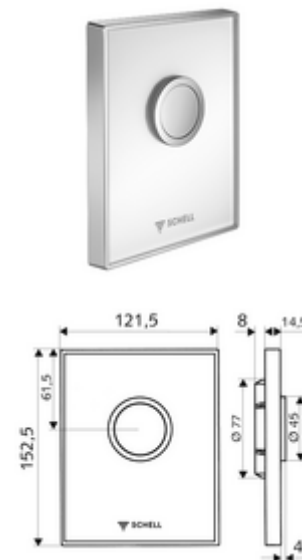

Artikelnummer: 02 823 00 99

Urinoir bedieningsplaat AMBITION

Voor SCHELL inbouw-urinoir-drukspoeler COMPACT II.

Leveringsomvang

- Design-bedieningsplaat van veiligheidsglas
  - Bedieningstoets van messing
- Zelfsluitende cartouche met sproeikop-voorfilter
- Montageframe

Technische gegevens

- Spoelvolume instelbaar: 1,0 - 6,0 l
- Werkstof: Bediening Messing, Frontplaat Veiligheidsglas (ESD), Frame Kunststof
- Oppervlak: Bediening Chroom, Frontplaat Wit, Frame Chroom
- Afmetingen frontplaat: B 121,5 mm x H 152,5 mm x D 14,5 mm

Leveringsgegevens

- Gewicht: 0,73 kg/Stuks
- Verpakkingseenheid: 1

Noodzakelijke gerelateerde items

Urinoir-Module MONTUS	Artikelnr.: 03 075 00 99	of
Inbouw-urinoirdrukspoeler COMPACT II	Artikelnr.: 01 193 00 99	of

Opmerking

- Uitloopartikel, leverbaar tot einde voorraad