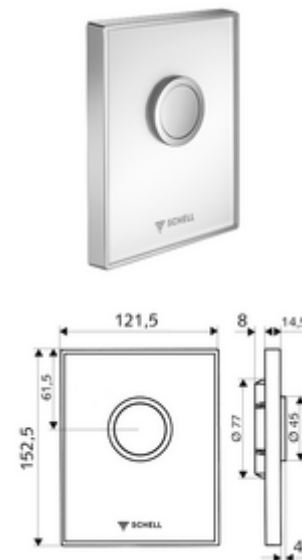

Artikelnummer: 02 823 00 99

Voor SCHELL inbouw-urinoir-drukspoeler COMPACT II.

Leveringsomvang

- Design-bedieningsplaat van veiligheidsglas
 - Bedieningstoets van messing
- Zelfsluitende cartouche met sproeikop-voorfilter
- Montageframe

Technische gegevens

- Spoelvolume instelbaar: 1,0 - 6,0 l
- Werkstof: Bediening Messing, Frontplaat Veiligheidsglas (ESD), Frame Kunststof
- Oppervlak: Bediening Chrom, Frontplaat Wit, Frame Chrom
- Afmetingen frontplaat: B 121,5 mm x H 152,5 mm x D 14,5 mm

Leveringsgegevens

- Gewicht: 0,73 kg/Stuks
- Verpakkingseenheid: 1

Noodzakelijke gerelateerde items

	Artikelnr.: 03 075 00 99	of
Inbouw-urinoirdrukspoeler COMPACT II	Artikelnr.: 01 193 00 99	of

Opmerking

- Uitloopartikel, leverbaar tot einde voorraad