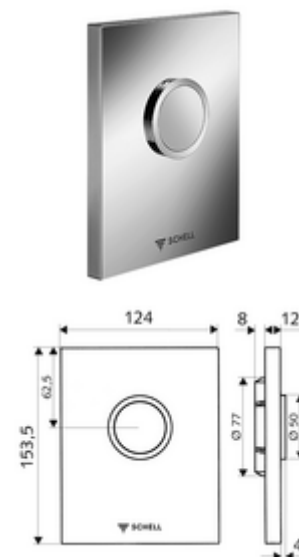

Artikelnummer: 02 800 15 99

Urinoir bedieningsplaat EDITION

Voor SCHELL inbouw-urinoir-drukspoeler COMPACT II.

Leveringsomvang

- Design-bedieningsplaat
  - Bedieningstoets
- Zelfsluitende cartouche met sproeikop-voorfilter
- Montageframe
- Bevestigingsmateriaal

Technische gegevens

- Spoelvolume instelbaar: 1,0 - 6,0 l
- Werkstof: Bediening Kunststof, Frontplaat Kunststof
- Oppervlak: Bediening Alpenwit, Frontplaat Alpenwit
- Afmetingen frontplaat: B 124 mm x H 153,5 mm x D 12 mm

Leveringsgegevens

- Gewicht: 0,48 kg/Stuks
- Verpakkingseenheid: 1

Noodzakelijke gerelateerde items

Urinoir-Module MONTUS	Artikelnr.: 03 075 00 99	of
Inbouw-urinoirdrukspoeler COMPACT II	Artikelnr.: 01 193 00 99	of