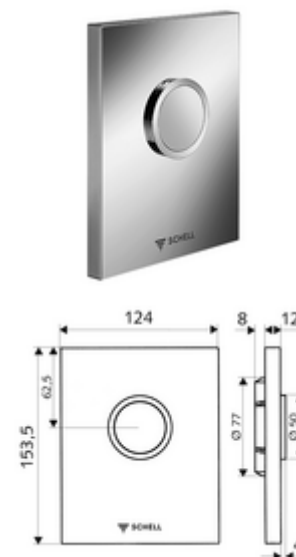

Artikelnummer: 02 800 15 99

Urinoir bedieningsplaat EDITION

Voor SCHELL inbouw-urinoir-drukspoeler COMPACT II.

Leveringsomvang

- Design-bedieningsplaat
  - Bedieningstoets
- Zelfsluitende cartouche met sproeikop-voorfilter
- Montageframe
- Bevestigingsmateriaal

Technische gegevens

- Spoelvolume instelbaar: 1,0 - 6,0 l
- Werkstof: Bediening Kunststof; Frontplaat Kunststof
- Oppervlak: Bediening Alpenwit; Frontplaat Alpenwit
- Afmetingen frontplaat: B 124 mm x H 153,5 mm x D 12 mm

Leveringsgegevens

- Gewicht: 0,48 kg/Stuks
- Verpakkingseenheid: 1

Noodzakelijke gerelateerde items

Urinoir-Module MONTUS	Artikelnr.: 03 075 00 99	of
Inbouw-urinoirdrukspoeler COMPACT II	Artikelnr.: 01 193 00 99	of