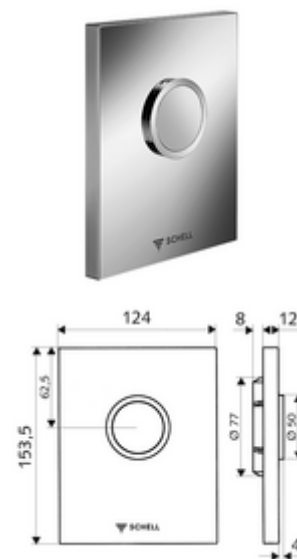

Artikelnummer: 02 800 06 99

Urinoir bedieningsplaat EDITION

Voor SCHELL inbouw-urinoir-drukspoeler COMPACT II.

Leveringsomvang

- Design-bedieningsplaat
  - Bedieningstoets
- Zelfsluitende cartouche met sproeikop-voorfilter
- Montageframe
- Bevestigingsmateriaal

Technische gegevens

- Spoelvolume instelbaar: 1,0 - 6,0 l
- Werkstof: Bediening Kunststof, Frontplaat Kunststof
- Oppervlak: Bediening Chroom, Frontplaat Chroom
- Afmetingen frontplaat: B 124 mm x H 153,5 mm x D 12 mm

Leveringsgegevens

- Gewicht: 0,53 kg/Stuks
- Verpakkingseenheid: 1

Noodzakelijke gerelateerde items

Urinoir-Module MONTUS	Artikelnr.: 03 075 00 99	of
Inbouw-urinoirdrukspoeler COMPACT II	Artikelnr.: 01 193 00 99	of