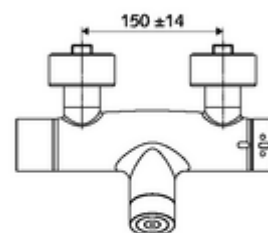

Technische gegevens

- Instelmogelijkheden via SWS/SSC
 - Bedieningskracht (licht / gemiddeld / hard)
 - Manuele programmering (uit / aan)
 - Max. looptijd (1 - 950 s)
 - Stagnatiespoeling (uit/1 - 1000 s, om de 1 - 250 uur na laatste spoeling/om de 1 - 250 uur)
 - Blokkeertijd bediening (uit / 1 - 255 s, time-out 1 - 2000 min)
- Instelmogelijkheden via manuele programmering
 - Max. looptijd (4 - 120 s, 10 programmaniveaus)
 - Stagnatiespoeling (uit/20 s, om de 24 uur)
- Werkdruk: 1,0 - 5,0 bar
- Max. rustdruk: 8 bar
- Max. werkingstemperatuur: 70 °C (80 °C voor thermische desinfectie)
- Aansluiting: 2x DN 15 G 1/2 M
- Uitgang: DN 15 G 1/2 M (onder)
- Werkstof: Behuizing Messing conform de Duitse drinkwaterverordening
- Oppervlak: Chroom
- Certificaten: PA-IX 28574/IB, Belgaqua
- Geluidsklasse: I
- Debietsklasse: B

Leveringsgegevens

- Gewicht: 4,89 kg/Stuks
- Verpakkingseenheid: 1

Aanbevolen gerelateerde artikelen

S-bochtenset met afsluitkraan	Artikelnr.: 23 775 00 99	
Douchegarnituur 900	Artikelnr.: 29 207 06 99	of
Douchegarnituur 680	Artikelnr.: 29 208 06 99	of
Debietbegrenzer LEED	Artikelnr.: 29 239 00 99	of