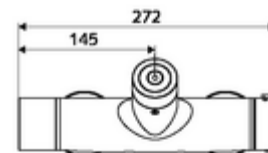

Leveringsgegevens

- Gewicht: 4,89 kg/Stuks
- Verpakkingseenheid: 1

Aanbevolen gerelateerde artikelen

S-bochtenset met afsluitkraan	Artikelnr.: 23 775 00 99	
Douchegarnituur 900	Artikelnr.: 29 207 06 99	of
Douchegarnituur 680	Artikelnr.: 29 208 06 99	of
Debietbegrenzer LEED	Artikelnr.: 29 239 00 99	of