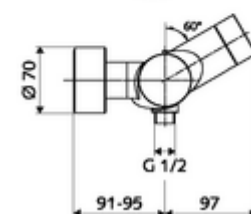

Artikelnummer: 01 619 06 99

Opbouw-douchekraan VITUS VD-C-T / u Mengwater, ThermoProtect thermostaat

Activering via CVD-touch-elektronica met automatisch sluitproces. Batterijvoeding. Doucheaansluiting onder. Geschikt voor koppeling met SCHELL-watermanagementsysteem SWS. Te parametren via SCHELL Single Control SSC.

Leveringsomvang

- Elektronische zelfsluitende opbouw-douchekraan
  - Ventiel (mechanisch) voor het uitvoeren van een thermische desinfectie (volgens DVGW-werkblad W 551)
  - Thermostaat volgens EN 1111, ont-/vergrendelbare temperatuurblokkering 38 °C, bescherming tegen verbranding bij uitval van koudwatertoevoer
  - Magneetventiel 6 V met voorfilter
  - Batterijvak 6 V (geïntegreerd)
  - CVD-touch-elektronica, programmeerbaar, spat- en spuitwaterdicht IP65
  - 2 terugslagkleppen (EN 1717: EB)
- 4x AA alkalinebatterijen 1,5 V
- 2 S-aansluitingen en rozetten (met diepte-instelling)

Technische gegevens

- Instelmogelijkheden via SWS/SSC
  - Bedieningskracht (licht / gemiddeld / hard)
  - Manuele programmering (uit / aan)
  - Max. looptijd (1 - 950 s)
  - Stagnatiespoeling (uit/1 - 1000 s, om de 1 - 250 uur na laatste spoeling/om de 1 - 250 uur)
  - Blokkeertijd bediening (uit / 1 - 255 s, time-out 1 - 2000 min)
- Instelmogelijkheden via manuele programmering
  - Max. looptijd (4 - 120 s, 10 programmaniveaus)
  - Stagnatiespoeling (uit/20 s, om de 24 uur)
- Werkdruk: 1,0 - 5,0 bar
- Max. rustdruk: 8 bar
- Max. werkingstemperatuur: 70 °C (80 °C voor thermische desinfectie)
- Aansluiting: 2x DN 15 G 1/2 M
- Uitgang: DN 15 G 1/2 M (onder)
- Werkstof: Behuizing Messing conform de Duitse drinkwaterverordening
- Oppervlak: Chroom
- Certificaten: PA-IX 28574/IB, Belgaqua
- Geluidsklasse: I
- Debietsklasse: B

Leveringsgegevens

- Gewicht: 4,89 kg/Stuks
- Verpakkingseenheid: 1

Aanbevolen gerelateerde artikelen

S-bochtenset met afsluitkraan	Artikelnr.: 23 775 00 99	
Douchegarnituur 900	Artikelnr.: 29 207 06 99	of
Douchegarnituur 680	Artikelnr.: 29 208 06 99	of
Debietbegrenzer LEED	Artikelnr.: 29 239 00 99	of