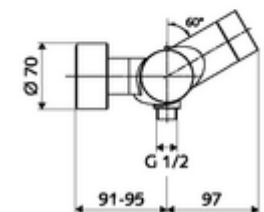

Artikelnummer: 01 619 06 99

Opbouw-douchekraan VITUS VD-C-T / u Mengwater, ThermoProtect thermostaat

Activering via CVD-touch-elektronica met automatisch sluitproces. Batterijvoeding. Doucheaansluiting onder. Geschikt voor koppeling met SCHELL-watermanagementsysteem SWS. Te parametren via SCHELL Single Control SSC.

Leveringsomvang

- Elektronische zelfsluitende opbouw-douchekraan
  - Ventiel (mechanisch) voor het uitvoeren van een thermische desinfectie (volgens DVGW-werkblad W 551)
  - Thermostaat volgens EN 1111, ont-/vergrendelbare temperatuurblokkering 38 °C, bescherming tegen verbranding bij uitval van koudwatertoevoer
  - Magneetventiel 6 V met voorfilter
  - Batterijvak 6 V (geïntegreerd)
  - CVD-touch-elektronica, programmeerbaar, spat- en spuitwaterdicht IP65
  - 2 terugslagkleppen (EN 1717: EB)
- 4x AA alkalinebatterijen 1,5 V
- 2 S-aansluitingen en rozetten (met diepte-instelling)

Technische gegevens

- Instelmogelijkheden via SWS/SSC
  - Bedieningskracht (licht / gemiddeld / hard)
  - Manuele programmering (uit / aan)
  - Max. looptijd (1 - 950 s)
  - Stagnatiespoeling (uit/1 - 1000 s, om de 1 - 250 uur na laatste spoeling/om de 1 - 250 uur)
  - Blokkeertijd bediening (uit / 1 - 255 s, time-out 1 - 2000 min)
- Instelmogelijkheden via manuele programmering
  - Max. looptijd (4 - 120 s, 10 programmaniveaus)
  - Stagnatiespoeling (uit/20 s, om de 24 uur)
- Werkdruk: 1,0 - 5,0 bar
- Max. rustdruk: 8 bar
- Max. werkingstemperatuur: 70 °C (80 °C voor thermische desinfectie)
- Aansluiting: 2x DN 15 G 1/2 M
- Uitgang: DN 15 G 1/2 M (onder)
- Werkstof: Behuizing Messing conform de Duitse drinkwaterverordening
- Oppervlak: Chroom
- Certificaten: PA-IX 28574/IB, Belgaqua
- Geluidsklasse: I
- Debietsklasse: B

Leveringsgegevens

- Gewicht: 4,89 kg/Stuks
- Verpakkingseenheid: 1

Aanbevolen gerelateerde artikelen

S-bochtenset met afsluitkraan	Artikelnr.: 23 775 00 99	
Douchegarnituur 900	Artikelnr.: 29 207 06 99	of
Douchegarnituur 680	Artikelnr.: 29 208 06 99	of
Debietbegrenzer LEED	Artikelnr.: 29 239 00 99	of