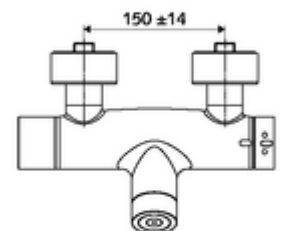

Leveringsomvang

- Elektronische zelfsluitende opbouw-douchekraan
 - Ventiel (mechanisch) voor het uitvoeren van een thermische desinfectie (volgens DVGW-werkblad W 551)
 - Thermostaat volgens EN 1111, ont-/vergrendelbare temperatuurblokkering 38 °C, bescherming tegen verbranding bij uitval van koudwatertoevoer
 - Magneetventiel 6 V met voorfilter
 - Batterijvak 6 V (geïntegreerd)
 - CVD-touch-elektronica, programmeerbaar, spat- en spuitwaterdicht IP65
 - 2 terugslagkleppen (EN 1717: EB)
- 4x AA alkalinebatterijen 1,5 V
- 2 S-aansluitingen en rozetten (met diepte-instelling)

Technische gegevens

- Instelmogelijkheden via SWS/SSC
 - Bedieningskracht (licht / gemiddeld / hard)
 - Manuele programmering (uit / aan)
 - Max. looptijd (1 - 950 s)
 - Stagnatiespoeling (uit/1 - 1000 s, om de 1 - 250 uur na laatste spoeling/om de 1 - 250 uur)
 - Blokkeertijd bediening (uit / 1 - 255 s, time-out 1 - 2000 min)
- Instelmogelijkheden via manuele programmering
 - Max. looptijd (4 - 120 s, 10 programmaniveaus)
 - Stagnatiespoeling (uit/20 s, om de 24 uur)
- Werkdruk: 1,0 - 5,0 bar
- Max. rustdruk: 8 bar
- Max. werkingstemperatuur: 70 °C (80 °C voor thermische desinfectie)
- Aansluiting: 2x DN 15 G 1/2 M
- Uitgang: DN 15 G 1/2 M (onder)
- Werkstof: Behuizing Messing conform de Duitse drinkwaterverordening
- Oppervlak: Chroom
- Certificaten: PA-IX 28574/IB, Belgaqua
- Geluidsklasse: I
- Debietsklasse: B

Leveringsgegevens

- Gewicht: 4,89 kg/Stuks
- Verpakkingseenheid: 1

Aanbevolen gerelateerde artikelen

S-bochtenset met afsluitkraan	Artikelnr.: 23 775 00 99	
Douchegarnituur 900	Artikelnr.: 29 207 06 99	of
Douchegarnituur 680	Artikelnr.: 29 208 06 99	of
Debietbegrenzer LEED	Artikelnr.: 29 239 00 99	of