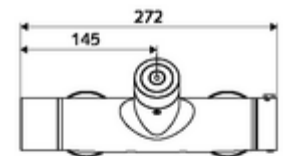

Artikelnummer: 01 619 06 99

Opbouw-douchekraan VITUS VD-C-T / u Mengwater, ThermoProtect thermostaat

Activering via CVD-touch-elektronica met automatisch sluitproces. Batterijvoeding. Doucheaansluiting onder. Geschikt voor koppeling met SCHELL-watermanagementsysteem SWS. Te parametren via SCHELL Single Control SSC.

Leveringsomvang

- Elektronische zelfsluitende opbouw-douchekraan
  - Ventiel (mechanisch) voor het uitvoeren van een thermische desinfectie (volgens DVGW-werkblad W 551)
  - Thermostaat volgens EN 1111, ont-/vergrendelbare temperatuurblokkering 38 °C, bescherming tegen verbranding bij uitval van koudwatertoevoer
  - Magneetventiel 6 V met voorfilter
  - Batterijvak 6 V (geïntegreerd)
  - CVD-touch-elektronica, programmeerbaar, spat- en spuitwaterdicht IP65
  - 2 terugslagkleppen (EN 1717: EB)
- 4x AA alkalinebatterijen 1,5 V
- 2 S-aansluitingen en rozetten (met diepte-instelling)

Technische gegevens

- Instelmogelijkheden via SWS/SSC
  - Bedieningskracht (licht / gemiddeld / hard)
  - Manuele programmering (uit / aan)
  - Max. looptijd (1 - 950 s)
  - Stagnatiespoeling (uit/1 - 1000 s, om de 1 - 250 uur na laatste spoeling/om de 1 - 250 uur)
  - Blokkeertijd bediening (uit / 1 - 255 s, time-out 1 - 2000 min)
- Instelmogelijkheden via manuele programmering
  - Max. looptijd (4 - 120 s, 10 programmaniveaus)
  - Stagnatiespoeling (uit/20 s, om de 24 uur)
- Werkdruk: 1,0 - 5,0 bar
- Max. rustdruk: 8 bar
- Max. werkingstemperatuur: 70 °C (80 °C voor thermische desinfectie)
- Aansluiting: 2x DN 15 G 1/2 M
- Uitgang: DN 15 G 1/2 M (onder)
- Werkstof: Behuizing Messing conform de Duitse drinkwaterverordening
- Oppervlak: Chroom
- Certificaten: PA-IX 28574/IB, Belgaqua
- Geluidsklasse: I
- Debietsklasse: B

Leveringsgegevens

- Gewicht: 4,89 kg/Stuks
- Verpakkingseenheid: 1

Aanbevolen gerelateerde artikelen

S-bochtenset met afsluitkraan	Artikelnr.: 23 775 00 99	
Douchegarnituur 900	Artikelnr.: 29 207 06 99	of
Douchegarnituur 680	Artikelnr.: 29 208 06 99	of
Debietbegrenzer LEED	Artikelnr.: 29 239 00 99	of