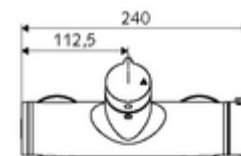

Artikelnummer: 01 617 06 99

Opbouw-douchekraan VITUS VD-Auf/Zu-T / u Mengwater, ThermoProtect thermostaat

Manuele bediening open/dicht. Doucheaansluiting onder.

Leveringsomvang

- Open/dicht-opbouw-douchekraan
 - Bedieningstoets open/dicht
 - Keramische cartouche - Open/Dicht
 - Ventiel (mechanisch) voor het uitvoeren van een thermische desinfectie (volgens DVGW-werkblad W 551)
 - Thermostaat volgens EN 1111, ont-/vergrendelbare temperatuurblokkering 38 °C, bescherming tegen verbranding bij uitval van koudwatertoevoer
 - 2 terugslagkleppen (EN 1717: EB)
- 2 S-aansluitingen en rozetten (met diepte-instelling)

Technische gegevens

- Max. werkingstemperatuur: 70 °C (80 °C voor thermische desinfectie)
- Aansluiting: 2x DN 15 G 1/2 M
- Uitgang: DN 15 G 1/2 M (onder)
- Werkstof: Behuizing Messing conform de Duitse drinkwaterverordening
- Oppervlak: Chroom
- Certificaten: PA-IX 38240/IB, Belgaqua
- Geluidsklasse: I
- Debietsklasse: B

Leveringsgegevens

- Gewicht: 4,22 kg/Stuks
- Verpakkingseenheid: 1

Aanbevolen gerelateerde artikelen

S-bochtenset met afsluitkraan	Artikelnr.: 23 775 00 99	
Douchegarnituur 900	Artikelnr.: 29 207 06 99	of
Douchegarnituur 680	Artikelnr.: 29 208 06 99	of
Debietbegrenzer LEED	Artikelnr.: 29 239 00 99	of
Debietbegrenzer BREEAM	Artikelnr.: 29 240 00 99	of