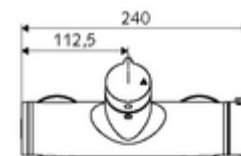

Artikelnummer: 01 617 06 99

Opbouw-douchekraan VITUS VD-Auf/Zu-T / u Mengwater, ThermoProtect thermostaat

Manuele bediening open/dicht. Doucheaansluiting onder.

Leveringsomvang

- Open/dicht-opbouw-douchekraan
  - Bedieningstoets open/dicht
  - Keramische cartouche - Open/Dicht
  - Ventiel (mechanisch) voor het uitvoeren van een thermische desinfectie (volgens DVGW-werkblad W 551)
  - Thermostaat volgens EN 1111, ont-/vergrendelbare temperatuurblokkering 38 °C, bescherming tegen verbranding bij uitval van koudwatertoevoer
  - 2 terugslagkleppen (EN 1717: EB)
- 2 S-aansluitingen en rozetten (met diepte-instelling)

Technische gegevens

- Max. werkingstemperatuur: 70 °C (80 °C voor thermische desinfectie)
- Aansluiting: 2x DN 15 G 1/2 M
- Uitgang: DN 15 G 1/2 M (onder)
- Werkstof: Behuizing Messing conform de Duitse drinkwaterverordening
- Oppervlak: Chroom
- Certificaten: PA-IX 38240/IB, Belgaqua
- Geluidsklasse: I
- Debietsklasse: B

Leveringsgegevens

- Gewicht: 4,22 kg/Stuks
- Verpakkingseenheid: 1

Aanbevolen gerelateerde artikelen

Douchegarnituur 900	Artikelnr.: 23 775 00 99	
Douchegarnituur 680	Artikelnr.: 29 207 06 99	of
Debietbegrenzer LEED	Artikelnr.: 29 208 06 99	of
Debietbegrenzer BREEAM	Artikelnr.: 29 239 00 99	of
	Artikelnr.: 29 240 00 99	of