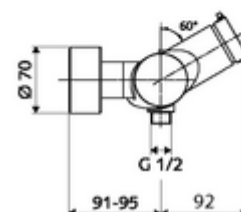

Artikelnummer: 01 616 06 99

Opbouw-douchekraan VITUS VD-SC-M / u Mengwater

Manuele activering met automatische sluiting. Eenvoudige looptijdinstelling.
Doucheaansluiting onder.

Leveringsomvang

- Zelfsluitende opbouw-douchekraan
  - Zelfsluitende cartouche SC II met heetwaterbegrenzing
  - Zelfsluitende knop SC-M
  - Ventiel (mechanisch) voor het uitvoeren van een thermische desinfectie (volgens DVGW-werkblad W 551)
  - 2 terugslagkleppen (EN 1717: EB)
- 2 S-aansluitingen en rozetten (met diepte-instelling)

Technische gegevens

- Looptijd: 5 - 30 s instelbaar
- Max. werkingstemperatuur: 70 °C (80 °C voor thermische desinfectie)
- Aansluiting: 2x DN 15 G 1/2 M
- Uitgang: DN 15 G 1/2 M (onder)
- Werkstof: Behuizing Messing conform de Duitse drinkwaterverordening
- Oppervlak: Chroom
- Certificaten: PA-IX 38241/IB, Belgaqua
- Geluidsklasse: I
- Debietsklasse: B

Leveringsgegevens

- Gewicht: 3,80 kg/Stuks
- Verpakkingseenheid: 1

Aanbevolen gerelateerde artikelen

S-bochtenset met afsluitkraan	Artikelnr.: 23 775 00 99	
Douchegarnituur 900	Artikelnr.: 29 207 06 99	of
Douchegarnituur 680	Artikelnr.: 29 208 06 99	of
Debietbegrenzer LEED	Artikelnr.: 29 239 00 99	of
Debietbegrenzer BREEAM	Artikelnr.: 29 240 00 99	of