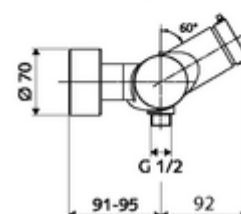

Artikelnummer: 01 616 06 99

Opbouw-douchekraan VITUS VD-SC-M / u Mengwater

Manuele activering met automatische sluiting. Eenvoudige looptijdinstelling.
Douchaansluiting onder.

Leveringsomvang

- Zelfsluitende opbouw-douchekraan
 - Zelfsluitende cartouche SC II met heetwaterbegrenzing
 - Zelfsluitende knop SC-M
 - Ventiel (mechanisch) voor het uitvoeren van een thermische desinfectie (volgens DVGW-werkblad W 551)
 - 2 terugslagkleppen (EN 1717: EB)
- 2 S-aansluitingen en rozetten (met diepte-instelling)

Technische gegevens

- Looptijd: 5 - 30 s instelbaar
- Max. werkingstemperatuur: 70 °C (80 °C voor thermische desinfectie)
- Aansluiting: 2x DN 15 G 1/2 M
- Uitgang: DN 15 G 1/2 M (onder)
- Werkstof: Behuizing Messing conform de Duitse drinkwaterverordening
- Oppervlak: Chroom
- Certificaten: PA-IX 38241/IB, Belgaqua
- Geluidsklasse: I
- Debietsklasse: B

Leveringsgegevens

- Gewicht: 3,80 kg/Stuks
- Verpakkingseenheid: 1

Aanbevolen gerelateerde artikelen

S-bochtenset met afsluitkraan	Artikelnr.: 23 775 00 99	
Douchegarnituur 900	Artikelnr.: 29 207 06 99	of
Douchegarnituur 680	Artikelnr.: 29 208 06 99	of
Debietbegrenzer LEED	Artikelnr.: 29 239 00 99	of
Debietbegrenzer BREEAM	Artikelnr.: 29 240 00 99	of