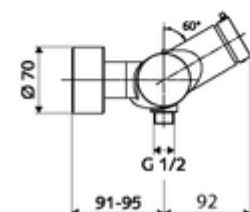

Artikelnummer: 01 616 06 99

Opbouw-douchekraan VITUS VD-SC-M / u Mengwater

Manuele activering met automatische sluiting. Eenvoudige looptijdinstelling.
Doucheaansluiting onder.

Leveringsomvang

- Zelfsluitende opbouw-douchekraan
 - Zelfsluitende cartouche SC II met heetwaterbegrenzing
 - Zelfsluitende knop SC-M
 - Ventiel (mechanisch) voor het uitvoeren van een thermische desinfectie (volgens DVGW-werkblad W 551)
 - 2 terugslagkleppen (EN 1717: EB)
- 2 S-aansluitingen en rozetten (met diepte-instelling)

Technische gegevens

- Looptijd: 5 - 30 s instelbaar
- Max. werkingstemperatuur: 70 °C (80 °C voor thermische desinfectie)
- Aansluiting: 2x DN 15 G 1/2 M
- Uitgang: DN 15 G 1/2 M (onder)
- Werkstof: Behuizing Messing conform de Duitse drinkwaterverordening
- Oppervlak: Chroom
- Certificaten: PA-IX 38241/IB, Belgaqua
- Geluidsklasse: I
- Debietsklasse: B

Leveringsgegevens

- Gewicht: 3,80 kg/Stuks
- Verpakkingseenheid: 1

Aanbevolen gerelateerde artikelen

S-bochtenset met afsluitkraan	Artikelnr.: 23 775 00 99	
Douchegarnituur 900	Artikelnr.: 29 207 06 99	of
Douchegarnituur 680	Artikelnr.: 29 208 06 99	of
Debietbegrenzer LEED	Artikelnr.: 29 239 00 99	of
Debietbegrenzer BREEAM	Artikelnr.: 29 240 00 99	of