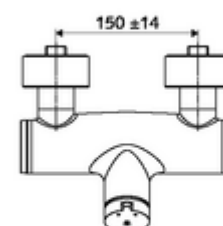

Artikelnummer: 01 616 06 99

Opbouw-douchekraan VITUS VD-SC-M / u Mengwater

Manuele activering met automatische sluiting. Eenvoudige looptijdinstelling.
Douchaansluiting onder.

Leveringsomvang

- Zelfsluitende opbouw-douchekraan
 - Zelfsluitende cartouche SC II met heetwaterbegrenzing
 - Zelfsluitende knop SC-M
 - Ventiel (mechanisch) voor het uitvoeren van een thermische desinfectie (volgens DVGW-werkblad W 551)
 - 2 terugslagkleppen (EN 1717: EB)
- 2 S-aansluitingen en rozetten (met diepte-instelling)

Technische gegevens

- Looptijd: 5 - 30 s instelbaar
- Max. werkingstemperatuur: 70 °C (80 °C voor thermische desinfectie)
- Aansluiting: 2x DN 15 G 1/2 M
- Uitgang: DN 15 G 1/2 M (onder)
- Werkstof: Behuizing Messing conform de Duitse drinkwaterverordening
- Oppervlak: Chroom
- Certificaten: PA-IX 38241/IB, Belgaqua
- Geluidsklasse: I
- Debietsklasse: B

Leveringsgegevens

- Gewicht: 3,80 kg/Stuks
- Verpakkingseenheid: 1

Aanbevolen gerelateerde artikelen

S-bochtenset met afsluitkraan	Artikelnr.: 23 775 00 99	
Douchegarnituur 900	Artikelnr.: 29 207 06 99	of
Douchegarnituur 680	Artikelnr.: 29 208 06 99	of
Debietbegrenzer LEED	Artikelnr.: 29 239 00 99	of
Debietbegrenzer BREEAM	Artikelnr.: 29 240 00 99	of