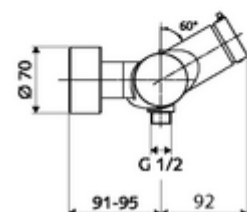

Artikelnummer: 01 616 06 99

Opbouw-douchekraan VITUS VD-SC-M / u Mengwater

Manuele activering met automatische sluiting. Eenvoudige looptijdinstelling.
Doucheaansluiting onder.

Leveringsomvang

- Zelfsluitende opbouw-douchekraan
 - Zelfsluitende cartouche SC II met heetwaterbegrenzing
 - Zelfsluitende knop SC-M
 - Ventiel (mechanisch) voor het uitvoeren van een thermische desinfectie (volgens DVGW-werkblad W 551)
 - 2 terugslagkleppen (EN 1717: EB)
- 2 S-aansluitingen en rozetten (met diepte-instelling)

Technische gegevens

- Looptijd: 5 - 30 s instelbaar
- Max. werkingstemperatuur: 70 °C (80 °C voor thermische desinfectie)
- Aansluiting: 2x DN 15 G 1/2 M
- Uitgang: DN 15 G 1/2 M (onder)
- Werkstof: Behuizing Messing conform de Duitse drinkwaterverordening
- Oppervlak: Chroom
- Certificaten: PA-IX 38241/IB, Belgaqua
- Geluidsklasse: I
- Debietsklasse: B

Leveringsgegevens

- Gewicht: 3,80 kg/Stuks
- Verpakkingseenheid: 1

Aanbevolen gerelateerde artikelen

Douchegarnituur 900	Artikelnr.: 23 775 00 99	
Douchegarnituur 680	Artikelnr.: 29 207 06 99	of
Debietbegrenzer LEED	Artikelnr.: 29 208 06 99	of
Debietbegrenzer BREEAM	Artikelnr.: 29 239 00 99	of
	Artikelnr.: 29 240 00 99	of