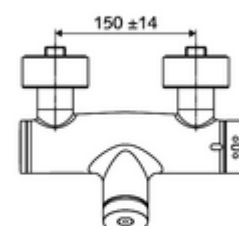

Artikelnummer: 01 615 06 99

Opbouw-douchekraan VITUS VD-SC-T / u Mengwater, ThermoProtect thermostaat

Manuele activering met automatische sluiting. Eenvoudige looptijdinstelling.
Douchaansluiting onder.

Leveringsomvang

- Zelfsluitende opbouw-douchekraan
  - Ventiel (mechanisch) voor het uitvoeren van een thermische desinfectie (volgens DVGW-werkblad W 551)
  - Thermostaat volgens EN 1111, ont-/vergrendelbare temperatuurblokkering 38 °C, bescherming tegen verbranding bij uitval van koudwatertoevoer
  - Zelfsluitende cartouche SC II
  - Zelfsluitende knop SC
  - 2 terugslagkleppen (EN 1717: EB)
- 2 S-aansluitingen en rozetten (met diepte-instelling)

Technische gegevens

- Looptijd: 5 - 30 s instelbaar
- Max. werkingstemperatuur: 70 °C (80 °C voor thermische desinfectie)
- Aansluiting: 2x DN 15 G 1/2 M
- Uitgang: DN 15 G 1/2 M (onder)
- Werkstof: Behuizing Messing conform de Duitse drinkwaterverordening
- Oppervlak: Chroom
- Certificaten: PA-IX 28574/IB, DVGW, Belgaqua
- Geluidsklasse: I
- Debietsklasse: B

Leveringsgegevens

- Gewicht: 4,04 kg/Stuks
- Verpakkingseenheid: 1

Aanbevolen gerelateerde artikelen

S-bochtenset met afsluitkraan	Artikelnr.: 23 775 00 99	
Douchegarnituur 900	Artikelnr.: 29 207 06 99	of
Douchegarnituur 680	Artikelnr.: 29 208 06 99	of
Debietbegrenzer LEED	Artikelnr.: 29 239 00 99	of
Debietbegrenzer BREEAM	Artikelnr.: 29 240 00 99	of