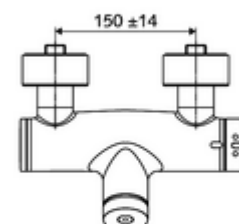

Leveringsomvang

- Zelfsluitende opbouw-douchekraan
 - Ventiel (mechanisch) voor het uitvoeren van een thermische desinfectie (volgens DVGW-werkblad W 551)
 - Thermostaat volgens EN 1111, ont-/vergrendelbare temperatuurblokkering 38 °C, bescherming tegen verbranding bij uitval van koudwatertoevoer
 - Zelfsluitende cartouche SC II
 - Zelfsluitende knop SC
 - 2 terugslagkleppen (EN 1717: EB)
- 2 S-aansluitingen en rozetten (met diepte-instelling)

Technische gegevens

- Looptijd: 5 - 30 s instelbaar
- Max. werkingstemperatuur: 70 °C (80 °C voor thermische desinfectie)
- Aansluiting: 2x DN 15 G 1/2 M
- Uitgang: DN 15 G 1/2 M (onder)
- Werkstof: Behuizing Messing conform de Duitse drinkwaterverordening
- Oppervlak: Chrom
- Certificaten: PA-IX 28574/IB, DVGW, Belgaqua
- Geluidsklasse: I
- Debietsklasse: B

Leveringsgegevens

- Gewicht: 4,04 kg/Stuks
- Verpakkingseenheid: 1

Aanbevolen gerelateerde artikelen

S-bochtenset met afsluitkraan	Artikelnr.: 23 775 00 99	
Douchegarnituur 900	Artikelnr.: 29 207 06 99	of
Douchegarnituur 680	Artikelnr.: 29 208 06 99	of
Debietbegrenzer LEED	Artikelnr.: 29 239 00 99	of
Debietbegrenzer BREEAM	Artikelnr.: 29 240 00 99	of