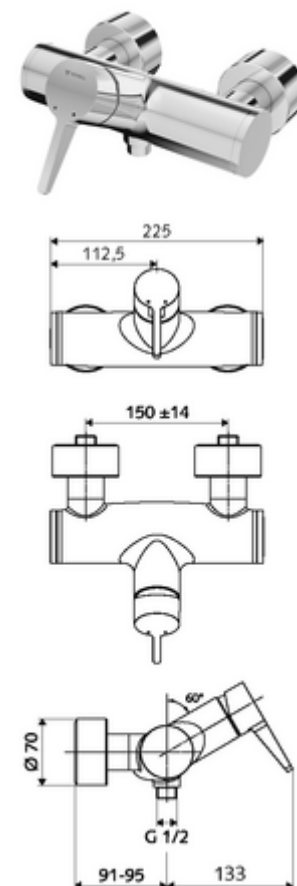

Artikelnummer: 01 613 06 99

Opbouw-douchekraan VITUS VD-EH-M / u Mengwater

Manuele bediening open/dicht. Doucheaansluiting onder.

Leveringsomvang

- Eengreeps opbouw-douchekraan
  - Eengreepsmengkraan
  - Eengreepsmengcartouche met heetwaterbegrenzing en debietbegrenzing
- 2 terugslagkleppen (EN 1717: EB)
- 2 S-aansluitingen en rozetten (met diepte-instelling)

Technische gegevens

- Max. werkingstemperatuur: 70 °C (80 °C voor thermische desinfectie)
- Aansluiting: 2x DN 15 G 1/2 M
- Uitgang: DN 15 G 1/2 M (onder)
- Werkstof: Behuizing Messing conform de Duitse drinkwaterverordening
- Oppervlak: Chroom
- Certificaten: PA-IX 38242/IB, Belgaqua
- Geluidsklasse: I
- Debietsklasse: B

Leveringsgegevens

- Gewicht: 3,99 kg/Stuks
- Verpakkingseenheid: 1

Aanbevolen gerelateerde artikelen

S-bochtenset met afsluitkraan	Artikelnr.: 23 775 00 99	
Douchegarnituur 900	Artikelnr.: 29 207 06 99	of
Douchegarnituur 680	Artikelnr.: 29 208 06 99	of
Debietbegrenzer LEED	Artikelnr.: 29 239 00 99	of
Debietbegrenzer BREEAM	Artikelnr.: 29 240 00 99	of