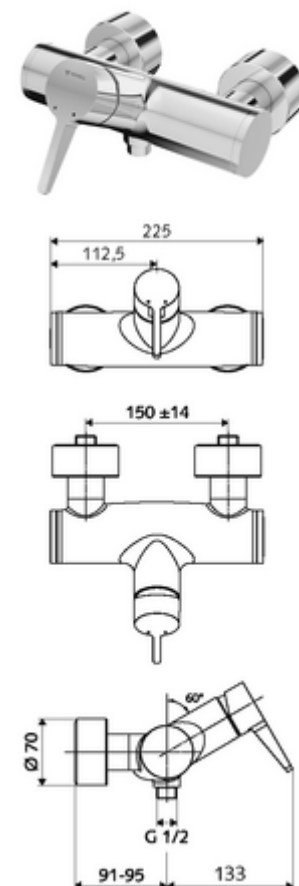

Artikelnummer: 01 613 06 99

Opbouw-douchekraan VITUS VD-EH-M / u Mengwater

Manuele bediening open/dicht. Doucheaansluiting onder.

Leveringsomvang

- Eengreeps opbouw-douchekraan
 - Eengreepsmengkraan
 - Eengreepsmengcartouche met heetwaterbegrenzing en debietbegrenzing
- 2 terugslagkleppen (EN 1717: EB)
- 2 S-aansluitingen en rozetten (met diepte-instelling)

Technische gegevens

- Max. werkingstemperatuur: 70 °C (80 °C voor thermische desinfectie)
- Aansluiting: 2x DN 15 G 1/2 M
- Uitgang: DN 15 G 1/2 M (onder)
- Werkstof: Behuizing Messing conform de Duitse drinkwaterverordening
- Oppervlak: Chroom
- Certificaten: PA-IX 38242/IB, Belgaqua
- Geluidsklasse: I
- Debietsklasse: B

Leveringsgegevens

- Gewicht: 3,99 kg/Stuks
- Verpakkingseenheid: 1

Aanbevolen gerelateerde artikelen

S-bochtenset met afsluitkraan	Artikelnr.: 23 775 00 99	
Douchegarnituur 900	Artikelnr.: 29 207 06 99	of
Douchegarnituur 680	Artikelnr.: 29 208 06 99	of
Debietbegrenzer LEED	Artikelnr.: 29 239 00 99	of
Debietbegrenzer BREEAM	Artikelnr.: 29 240 00 99	of